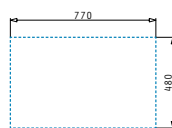

521055801
Sifon pro dřezu 1B

Série Alea

Alea

ALEA (79X50) 1B 1D

Obvod dřezu: 790 x 500mm
 Rozměr dřezové nádoby: 330 x 400 x 190mm
 Min. Šířka skříňky: 45cm
 Boční přepad

Povrchová úprava	Kód produktu	Pozice dřezové nádoby	Výtoková hlavice	Cena*
HLADKÝ - POLISHED	107154501	Reversibilní Bez otvoru	Ø92mm	3.999 Kč 143 €