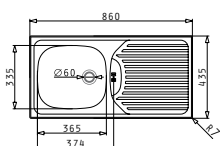

521095501
Výtoková hlavice
Ø60

521055101
Sifon pro
dřezu 2B

Basic

CA1

Obvod dřezu: 860 x 435mm
 Rozměr dřezové nádoby: 365 x 335 x 150mm
 Min. Šířka skříňky: 50cm
 Horní přepad

Povrchová úprava	Kód produktu	Pozice dřezové nádoby	Výtoková hlavice	Cena*
HLADKÝ - SATIN	100120401	Reversibilní Bez otvoru	Ø60mm	1.299 Kč 46 €