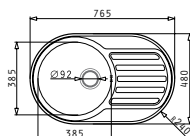

SR

SR MINI

Obvod dřezu: 765 x 480mm
Rozměr dřezové nádoby: Ø385 x 150mm
Min. Šířka skříňky: 45cm
Boční přepad

Povrchová úprava	Kód produktu	Pozice dřezové nádoby	Výtoková hlavice	Cena*
HLADKÝ - SATIN	100166801	Reversibilní Bez otvoru	Ø92mm	2.499 Kč 89 €

Balení: Kartónový Přebal

Horní montáž

EASYFIX™

Instalační materiál v ceně výrobku

SR TWIG 1B 1D

Obvod dřezu: 850 x 450mm
Rozměr dřezové nádoby: Ø360 x 150mm
Min. Šířka skříňky: 45cm
Boční přepad

Povrchová úprava	Kód produktu	Pozice dřezové nádoby	Výtoková hlavice	Cena*
HLADKÝ - SATIN	100140301	Reversibilní Bez otvoru	Ø60mm	2.499 Kč 89 €

Balení: Kartónový Přebal

Horní montáž

EASYFIX™

Volitelné doplňky

Volitelný instalační materiál