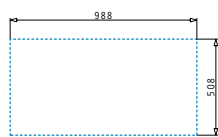

Horní montáž

Povrchová úprava	Kód produktu	Otvory pro vodovodní baterii	Výtoková hlavice	Cena*
KARTÁČOVANÝ	108911601	2 otvory	Hranatá	15.999 Kč 571 €

Balení: 1 Kus / Kartónová krabice