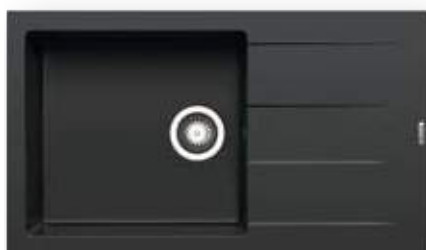

PYRAGRANITE ATHLOS (86X50) 1B 1D PLUS

Obvod dřezu: 860 x 500mm
Rozměr dřezové nádoby: 450 x 420 x 195mm
Min. Šířka skříňky: 50cm
Boční přepad