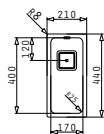

Spodní montáž