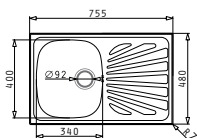

Instalační materiál v ceně výrobku

521099801
 Výtoková hlavice
 Ø60 s bočním přepadem

521055801
 Sifon
 pro dřezy 1B

Nerezové Dřezy

CRETA 1B 1D MARGARITA

Obvod dřezu: 755 x 480mm
 Rozměr dřezové nádoby: 340 x 400 x 150mm
 Min. Šířka skříňky: 45cm
 Boční přepad