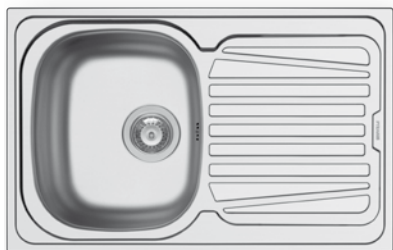

Nerezové Dřezy

SPARTA (79X50) 1B 1D

Obvod dřezu: 790 x 500mm
Rozměr dřezové nádoby: 340 x 400 x 150mm
Min. Šířka skříňky: 45cm
Boční přepad