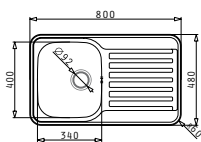

521055201
Sifon pro dřezy 1 1/2B

Série Space

SPACE MINI 1B 1D

Obvod dřezu: 800 x 480mm
 Rozměr dřezové nádoby: 340 x 400 x 190mm
 Min. Šířka skříňky: 45cm
 Boční přepad

Povrchová úprava	Kód produktu	Pozice dřezové nádoby	Výtoková hlavice	Cena*
HLADKÝ - POLISHED	108716601	Reversibilní Bez otvoru	Ø92mm	3.999 Kč 143 €