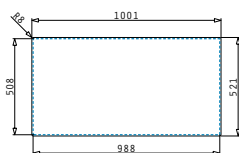

Olynthos

OLYNTHOS (100X52) 1B 1D LH

Obvod dřezu: 1000 x 520mm
Rozměr dřezové nádoby: 450 x 400 x 200mm
Min. Šířka skříňky: 50cm
Boční přepad

Povrchová úprava	Kód produktu	Otvory pro vodovodní baterii	Výtoková hlavice	Cena*
KARTÁČOVANÝ	108911401	2 otvory	Hranatá	14.999 Kč 536 €

Balení: 1 Kus / Kartónová krabice

Volitelné doplňky

043001501
Skleněná krájecí deska

043001201
Nerezová odkapávací miska

525007201
Rolovací rošt nerez mat

Instalační materiál v ceně výrobku

521205401
Otočná výtoková hlavice hranatá s bočním přepadem

521055801
Sifon pro dřezu 1B

OLYNTHOS (100X52) 1B 1D RH

Obvod dřezu: 1000 x 520mm
Rozměr dřezové nádoby: 450 x 400 x 200mm
Min. Šířka skříňky: 50cm
Boční přepad

Povrchová úprava	Kód produktu	Otvory pro vodovodní baterii	Výtoková hlavice	Cena*
KARTÁČOVANÝ	108911301	2 otvory	Hranatá	14.999 Kč 536 €

Balení: 1 Kus / Kartónová krabice

Volitelné doplňky

043001501
Skleněná krájecí deska

043001201
Nerezová odkapávací miska

525007201
Rolovací rošt nerez mat

Instalační materiál v ceně výrobku

521205401
Otočná výtoková hlavice hranatá s bočním přepadem

521055801
Sifon pro dřezu 1B