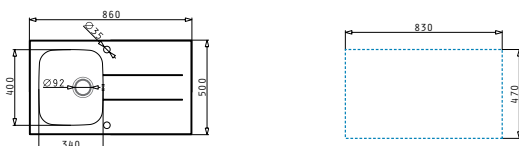

521205501
Výtoková hlavice hranatá s bočním přepadem

521055201
Sifon pro dřezy 1 1/2B

Série Concerto

Concerto

CONCERTO (86X50) 1B 1D ČERNÝ

Obvod dřezu: 860 x 500mm
 Rozměr dřezové nádoby: 340 x 400 x 180mm
 Min. Šířka skříňky: 45cm
 Boční přepad