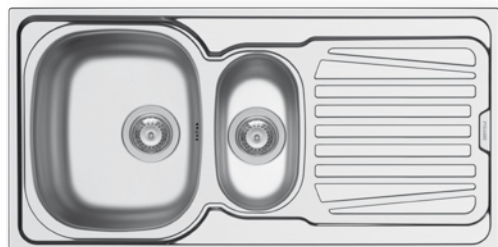

525002801
Koš
Nerezový

Instalační materiál v ceně výrobku

521097301
Výtoková hlavice
Ø92 s bočním přepadem

521097201
Výtoková
hlavice Ø92

521055101
Sifon pro
dřezy 2B

Sparta

SPARTA (100X50) 1 1/2B 1D

Obvod dřezu: 1000 x 500mm
 Rozměr dřezové nádoby: 340 x 400 x 150mm / 160 x 300 x 90mm
 Min. Šířka skříňky: 60cm
 Boční přepad