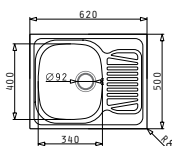

SPARTA (62X50) 1B 1D

Obvod dřezu: 620 x 500mm
Rozměr dřezové nádoby: 340 x 400 x 150mm
Min. Šířka skříňky: 45cm
Boční přepad

Povrchová úprava	Kód produktu	Pozice dřezové nádoby	Výtoková hlavice	Cena*
HLADKÝ - SATIN	100125201	Reversibilní Bez otvoru	Ø92mm	1.999 Kč 71 €
DEKOR	100130201	Reversibilní Bez otvoru	Ø92mm	2.899 Kč 104 €

Balení: Kartónový Přebal

Horní montáž

EASYFIX™

Volitelné doplňky

525004801
Dřevěná krájecí
deska

Instalační materiál v ceně výrobku

521097301
Výtoková hlavice
Ø92 s bočním přepadem

521055801
Síton
pro dřezu 1B

SPARTA (62X50) 1 1/2B

Obvod dřezu: 620 x 500mm
Rozměr dřezové nádoby: 340 x 400 x 150mm / 160 x 300 x 90mm
Min. Šířka skříňky: 60cm
Boční přepad

Povrchová úprava	Kód produktu	Pozice dřezové nádoby	Výtoková hlavice	Cena*
HLADKÝ - SATIN	100125301	Reversibilní Bez otvoru	Ø92mm	3.299 Kč 118 €

Balení: Kartónový Přebal

Horní montáž

EASYFIX™

Volitelné doplňky

525004801
Dřevěná krájecí
deska

525000801
Transparentní
odkapávací miska

Instalační materiál v ceně výrobku

521097301
Výtoková hlavice
Ø92 s bočním přepadem

521097201
Výtoková
hlavice Ø92

521055201
Síton pro
dřezu 1 1/2B