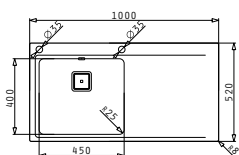

521097301
 Výtoková hlavice
 Ø92 s bočním přepadem

521055201
 Sifon pro
 dřezu 1 1/2B

Série Olynthos

Olynthos

OLYNTHOS (100X52) 1B 1D LH

Obvod dřezu: 1000 x 520mm
 Rozměr dřezové nádoby: 450 x 400 x 200mm
 Min. Šířka skříňky: 50cm
 Boční přepad