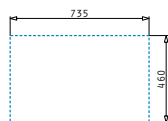

CRETA 1B 1D FLAT

Obvod dřezu: 755 x 480mm
 Rozměr dřezové nádoby: 340 x 400 x 150mm
 Min. Šířka skříňky: 45cm
 Boční přepad

Povrchová úprava	Kód produktu	Pozice dřezové nádoby	Výtoková hlavice	Cena*
HLADKÝ - SATIN	100120101	Reversibilní Bez otvoru	Ø92mm	1.699 Kč 61 €