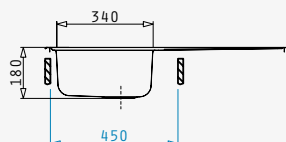

Minimální šířka (Modul) spodní skříňky

Udává minimální celkovou šířku spodní skříňky potřebnou pro osazení dřezu, přepadu, odpadního potrubí a směšovací baterie.