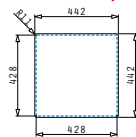

Montáž do roviny

Povrchová úprava	Kód produktu	Typy montáže	Výtoková hlavice	Cena*
KARTÁČOVANÝ	101027701	Spodní montáž	Ø92mm	8.999 Kč 321 €
KARTÁČOVANÝ	101028301	Montáž do roviny	Ø92mm	9.799 Kč 350 €

Balení: 1 Kus / Kartónová krabice