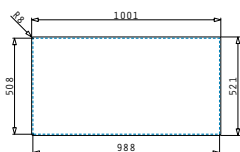

Nerezové Dřezy

OLYNTHOS (100X52) 1 1/2B 1D LH

Obvod dřezu: 1000 x 520mm
Rozměr dřezové nádoby: 340 x 400 x 200mm / 170 x 400 x 140mm
Min. Šířka skříňky: 60cm
Boční přepad

Povrchová úprava	Kód produktu	Otvory pro vodovodní baterii	Výtoková hlavice	Cena*
KARTÁČOVANÝ	108911601	2 otvory	Hranatá	15.999 Kč 571 €

Balení: 1 Kus / Kartónová krabice

Volitelné doplňky

043001501
Sklenná krájecí deska

043001201
Nerezová odkapávací miska

525007201
Rolovací rošt nerez mat

Instalační materiál v ceně výrobku

521205901
Výtoková hlavice hranatá

521055201
Sifon pro dřezu 1 1/2B

OLYNTHOS (100X52) 1 1/2B 1D RH

Obvod dřezu: 1000 x 520mm
Rozměr dřezové nádoby: 170 x 400 x 140mm / 340 x 400 x 200mm
Min. Šířka skříňky: 60cm
Boční přepad

Povrchová úprava	Kód produktu	Otvory pro vodovodní baterii	Výtoková hlavice	Cena*
KARTÁČOVANÝ	108911501	2 otvory	Hranatá	15.999 Kč 571 €

Balení: 1 Kus / Kartónová krabice

Volitelné doplňky

043001501
Sklenná krájecí deska

043001201
Nerezová odkapávací miska

525007201
Rolovací rošt nerez mat

Instalační materiál v ceně výrobku

521205901
Výtoková hlavice hranatá

521055201
Sifon pro dřezu 1 1/2B