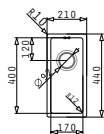

521102601
Výtoková hlavice Ø92 s bočním přepadem

521058301
Sifon pro dřezu 1B - Pro úsporu místa

Série Astris

Astris

ASTRIS (17X40) 1B

Obvod dřezu: 210 x 440mm
 Rozměr dřezové nádoby: 170 x 400 x 170mm
 Min. Šířka skříňky: 30cm
 Boční přepad