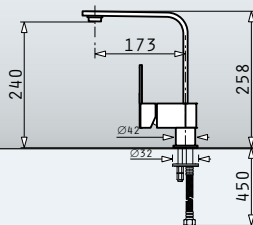

Espressivo essential

Páková směšovací baterie s keramickými disky