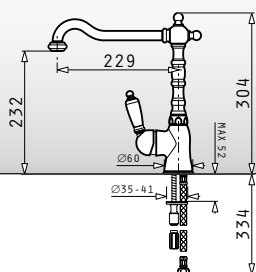

Baroque Chrom classic

Retro páková směšovací baterie s keramickými diskami