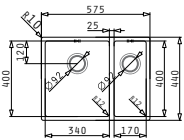

521102601
Výtoková hlavice Ø92 s bočním přepadem

521055801
Sifon pro dřezy 1B

Astris

ASTRIS (57,5X44) 1 1/2B LH

Obvod dřezu: 575 x 440mm
 Rozměr dřezové nádoby: 340 x 400 x 200mm / 170 x 400 x 170mm
 Min. Šířka skříňky: 60cm
 Boční přepad