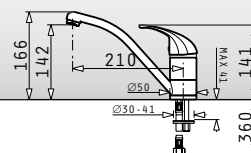

Modo classic

Páková směšovací baterie s keramickými diskami

Barva	Kód produktu	Cena*
CHROM	095191038	1.999 Kč 71 €

SATIN	095191138
SNOW	095300638
CARBON	095300738
BEIGE	095192338
MOCHA	095300838
CHOCOLATE	090910638
IRON GREY	090912338
ČERNÁ	095192638

2.799 Kč
99 €