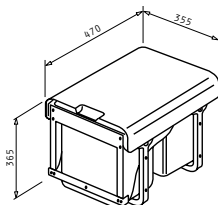

Sortery

VESTAVNÝ ODPADKOVÝ KOŠ 1x16L + 2x8L SORTER

3 Sekce
Rozměry: 355 x 473 x 365mm

Kód produktu	Cena*
038001701	3.199 Kč 114 €

Nosná konstrukce: Šedá

Nádoba: Zelený a modrý plast

Objem: 1x16L + 2x8L

Příslušenství: Víko (částečně zaklapávací)

Vysouvání otevřením dvířek

Šířka skříňky: 45cm