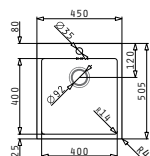

Instalační materiál v ceně výrobku

521102401
 Otočná výtoková hlavice Ø92 s bočním přepadem

521055801
 Sifon pro dřezu 1B

Série Istros

ISTROS (40X40) 1B

Obvod dřezu: 450 x 505mm
 Rozměr dřezové nádoby: 400 x 400 x 200mm
 Min. Šířka skříňky: 45cm
 Boční přepad