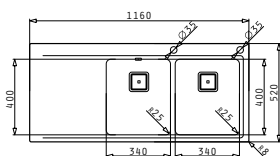

521205401
 Otočná výtoková hlavice hranatá s bočním přepadem

521205901
 Výtoková hlavice hranatá

521055101
 Sifon pro dřezu 2B

OLYNTHOS (116X52) 2B 1D RH

Obvod dřezu: 1160 x 520mm
 Rozměr dřezové nádoby: 340 x 400 x 200mm / 340 x 400 x 200mm
 Min. Šířka skříňky: 80cm
 Boční přepad