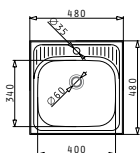

Balení: Kartónový Přebal

Horní montáž

EASYFIX™

Instalační materiál v ceně výrobku

521096501
 Výtoková hlavice
 Ø60 s horním přepadem

521055801
 Sifon
 pro dřezy 1B

ET34

Obvod dřezu: 480 x 480mm
 Rozměr dřezové nádoby: 400 x 340 x 180mm
 Min. Šířka skříňky: 45cm
 Boční přepad