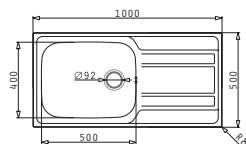

Instalační materiál v ceně výrobku

521097301
Výtoková hlavice Ø92 s bočním přepadem

521097201
Výtoková hlavice Ø92

521055101
Sifon pro dřezy 2B

Série Zeda

Zeda

ZEDA PLUS (100X50) 1B 1D

Obvod dřezu: 1000 x 500mm
 Rozměr dřezové nádoby: 500 x 400 x 200mm
 Min. Šířka skříňky: **60cm**
 Boční přepad