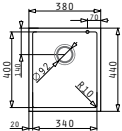

Obvod dřezu: 380 x 440mm
Rozměr dřezové nádoby: 340 x 400 x 200mm
Min. Šířka skříňky: 40cm
Boční přepad