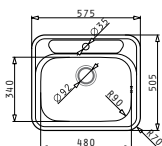

Nerezové Dřezy

ATRIA

Obvod dřezu: 575 x 505mm
 Rozměr dřezové nádoby: 480 x 340 x 190mm
 Min. Šířka skříňky: 60cm
 Boční přepad

Povrchová úprava	Kód produktu	Otvory pro vodovodní baterii	Výtoková hlavice	Cena*
HLADKÝ - POLISHED	100081501	1 otvor	Ø92mm	3.299 Kč 118 €