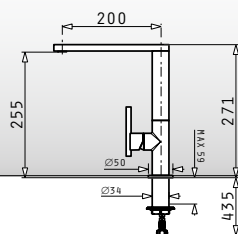

Grazia elegant

Páková směšovací baterie s keramickými diskami