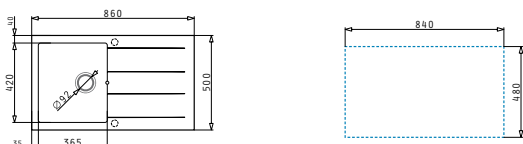

Šablona pro výřez otvoru do pracovní desky je přiložena v balení

Barva	Kód produktu	Výtoková hlavice	Cena*
SNOW	070038911	Ø92mm	6.199 Kč 221 €
CARBON	070039011	Ø92mm	6.199 Kč 221 €
BEIGE	070039111	Ø92mm	6.199 Kč 221 €
MOCHA	070039211	Ø92mm	6.199 Kč 221 €
CHOCOLATE	070039311	Ø92mm	6.199 Kč 221 €
IRON GREY	070039411	Ø92mm	6.199 Kč 221 €

Balení: 1 Kus / Kartónová krabice

Horní montáž

Volitelné doplňky

525006401
Dřevěná krájecí deska

043000901
Nerezová odkapávací miska

Instalační materiál v ceně výrobku

521058301
Sifon pro dřezu 1B - Pro úsporu místa