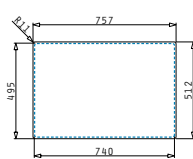

521058301
Sifon pro dřezu 1B - Pro úsporu místa

ISTROS (75,5X51) 1B FM

Obvod dřezu: 755 x 510mm
 Rozměr dřezové nádoby: 705 x 400 x 200mm
 Min. Šířka skříňky: 80cm
 Boční přepad

Povrchová úprava	Kód produktu	Otvory pro vodovodní baterii	Výtoková hlavice	Cena*
HLADKÝ - POLISHED	101043301	2 otvory	Ø92mm	14.999 Kč 536 €