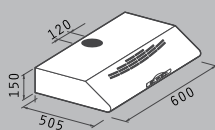

Odsavače Par

Odsávač Par Standard 60cm

Energetická třída **D**

Kód produktu

065001002

Cena*

2.249 Kč
80 €

Barva: Bílá

Rozměr: 60cm

Výkon: 200m³/h (dle normy EN 61591)

Hlučnost: 45-63dB (dle normy EN 60704-3)

Motor: 110W

Osvětlení: Halogen

Ovládání: Posuvné přepínače

065099801
Karbonové filtry
(požadovány): 1

Cena
269 Kč
10 €

Odsávač Par Standard 60cm

Energetická třída **E**

Kód produktu

065001202

Cena*

2.899 Kč
104 €