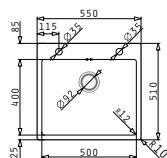

521102401
 Otočná výtoková hlavice Ø92 s bočním přepadem

521055801
 Sifon pro dřezu 1B

Série Istros FM (Montáž v rovině)

Série Istros FM (Montáž v rovině)

ISTROS (55X51) 1B FM

Obvod dřezu: 550 x 510mm
 Rozměr dřezové nádoby: 500 x 400 x 200mm
 Min. Šířka skříňky: 60cm
 Boční přepad