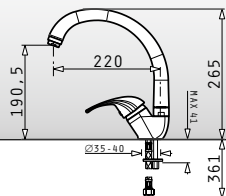

Mezzo essential

Páková směšovací baterie s keramickými diskami