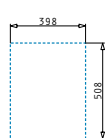

Horní montáž