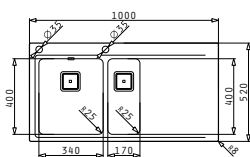

Obvod dřezu: 1000 x 520mm
Rozměr dřezové nádoby: 340 x 400 x 200mm / 170 x 400 x 140mm
Min. Šířka skříňky: 60cm
Boční přepad

Montáž do roviny