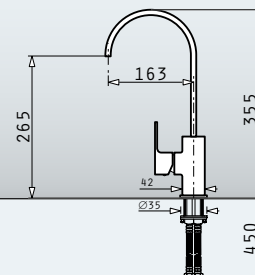

Risoluto essential

Páková směšovací baterie s keramickými disky

Barva	Kód produktu	Cena*
CHROM	090900101	2.699 Kč 96 €

Barva	Kód produktu	Cena*
CHROM	090900201	3.299 Kč 118 €

Barva	Kód produktu	Cena*
CHROM	090900001	3.899 Kč 139 €