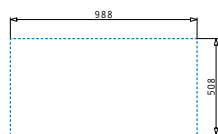

OLYNTHOS (100X52) 1B 1D RH

Obvod dřezu: 1000 x 520mm
 Rozměr dřezové nádoby: 450 x 400 x 200mm
 Min. Šířka skříňky: 50cm
 Boční přepad

Montáž do roviny

Horní montáž

Povrchová úprava	Kód produktu	Otvory pro vodovodní baterii	Výtoková hlavice	Cena*
KARTÁČOVANÝ	108911301	2 otvory	Hranatá	14.999 Kč 536 €