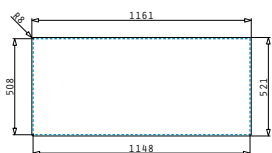

Olynthos

OLYNTHOS (116X52) 2B 1D LH

Obvod dřezu: 1160 x 520mm
 Rozměr dřezové nádoby: 340 x 400 x 200mm / 340 x 400 x 200mm
 Min. Šířka skříňky: 80cm
 Boční přepad

Montáž do roviny

Horní montáž

Povrchová úprava	Kód produktu	Otvory pro vodovodní baterii	Výtoková hlavice	Cena*
KARTÁČOVANÝ	108911801	2 otvory	Hranatá	17.999 Kč 643 €