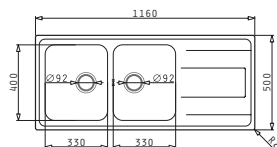

Alea

ALEA (100X50) 1 1/2B 1D

Obvod dřezu: 1000 x 500mm
Rozměr dřezové nádoby: 330 x 400 x 190mm / 170 x 290 x 130mm
Min. šířka skříňky: 60cm
Boční přepad

Povrchová úprava	Kód produktu	Pozice dřezové nádoby	Výtoková hlavice	Cena*
HLADKÝ - POLISHED	107155001	Reversibilní Bez otvoru	Ø92mm	5.499 Kč 196 €

Instalační materiál v ceně výrobku

521097301
Výtoková hlavice Ø92 s bočním přepadem

521097201
Výtoková hlavice Ø92

521055201
Sifon pro dřezu 1 1/2B

ALEA (116X50) 2B 1D

Obvod dřezu: 1160 x 500mm
Rozměr dřezové nádoby: 330 x 400 x 190mm / 330 x 400 x 190mm
Min. šířka skříňky: 80cm
Boční přepad