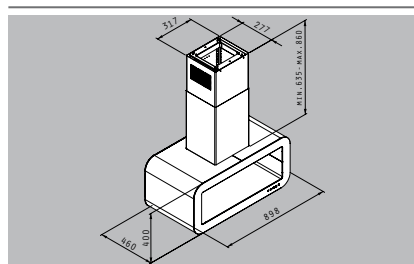

Odsavače Par

Corso

Energetická třída **C**

Kód produktu

Cena*

065021701

54.999 Kč
1.964 €

Barva: Inox & černé sklo

Motor: 270W

Rozměr: 90cm

Osvětlení: Led. žárovky 6x

Výkon: 704m³/h (dle normy EN 61591)

Ovládání: Dotykové

Hlučnost: 43-69dB (dle normy EN 60704-3)

Kovové filtry: 2

065934801
Karbonové filtry
(požadovány): 2

Cena
599 Kč
21 €

Viraggio

Energetická třída **A**

Kód produktu

Cena*

065019901

25.999 Kč
929 €