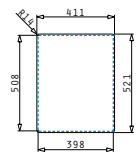

521097201
 Výtoková hlavice Ø92

521055201
 Sifon pro dřezu 1 1/2B

Série Pella

PELLA (41X52) 1B

Obvod dřezu: 410 x 520mm
 Rozměr dřezové nádoby: 340 x 400 x 200mm
 Min. Šířka skříňky: 40cm
 Boční přepad

Montáž do roviny