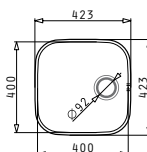

Obvod dřezu: 423 x 423mm
 Rozměr dřezové nádoby: 400 x 400 x 200mm
 Min. Šířka skříňky: 45cm
 Boční přepad

Šablona pro výřez otvoru do pracovní desky je přiložena v balení

Povrchová úprava	Kód produktu	Výtoková hlavice	Cena*
HLADKÝ - POLISHED	100009329	Ø92mm	3.399 Kč 121 €