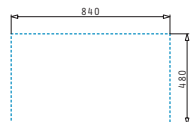

521097301
Výtoková hlavice Ø92 s bočním přepadem

521055801
Sifon pro dřezu 1B

*Uvedené ceny jsou včetně DPH • Uvedené ceny sú vrátane DPH

Athena

ATHENA EXTRA (86X50) 2B

Obvod dřezu: 860 x 500mm
 Rozměr dřezové nádoby: 340 x 400 x 190mm / 340 x 400 x 190mm
 Min. šířka skříňky: **80cm**
 Boční přepad