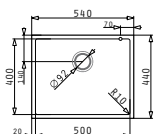

Instalační materiál v ceně výrobku

521001101
Výtoková hlavice
Ø92 s bočním přepadem

521058301
Sifon pro dřezu 1B -
Pro úsporu místa

Pyragranitové Dřezy

PYRAGRANITE TETRAGON (50X40) 1B - SPODNÍ MONTÁŽ

Obvod dřezu: 540 x 440mm
 Rozměr dřezové nádoby: 500 x 400 x 200mm
 Min. Šířka skříňky: 60cm
 Boční přepad