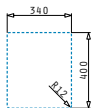

521055801
Sifon pro dřezy 1B

ASTRIS (34X40) 1B

Obvod dřezu: 380 x 440mm
 Rozměr dřezové nádoby: 340 x 400 x 200mm
 Min. Šířka skříňky: 40cm
 Boční přepad

Spodní montáž

Šablona pro výřez otvoru do pracovní desky je přiložena v balení