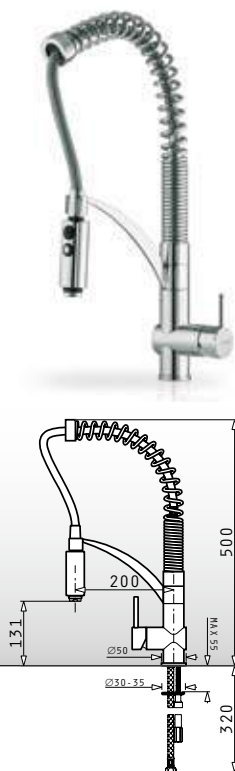

6. Nátěry-chromování

Epoxidové nátěry, o tloušťce více než 20 mikronů a s odolností vůči testu solným postřikem více než **300 hodin.**

KEROX

KTW

Cresento elegant

Páková směšovací baterie s keramickými diskami a výsuvnou sprchou