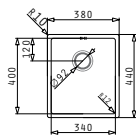

521055801
Sifon pro dřezy 1B

ASTRIS (34X40) 1B

Obvod dřezu: 380 x 440mm
 Rozměr dřezové nádoby: 340 x 400 x 200mm
 Min. Šířka skříňky: 40cm
 Boční přepad

Spodní montáž

Šablona pro výřez otvoru do pracovní desky je přiložena v balení