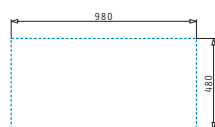

ATHENA EXTRA (100X50) 1 1/2B 1D

Obvod dřezu: 1000 x 500mm
 Rozměr dřezové nádoby: 340 x 400 x 190mm / 165 x 290 x 130mm
 Min. šířka skříňky: **60cm**
 Boční přepad

Povrchová úprava	Kód produktu	Pozice dřezové nádoby	Výtoková hlavice	Cena*
HLADKÝ - POLISHED	107163601	Reversibilní Bez otvoru	Ø92mm	3.799 Kč 136 €