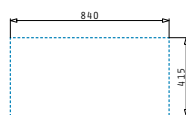

521095501
Výtoková hlavice
Ø60

521055101
Sifon pro
dřezu 2B

Basic

CA1

Obvod dřezu: 860 x 435mm
 Rozměr dřezové nádoby: 365 x 335 x 150mm
 Min. Šířka skříňky: 50cm
 Horní přepad

Povrchová úprava	Kód produktu	Pozice dřezové nádoby	Výtoková hlavice	Cena*
HLADKÝ - SATIN	100120401	Reversibilní Bez otvoru	Ø60mm	1.299 Kč 46 €