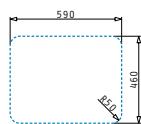

Nerezové Dřezy

SPACE PLUS 1B

Obvod dřezu: 610 x 480mm
 Rozměr dřezové nádoby: 500 x 400 x 210mm
 Min. Šířka skříňky: 60cm
 Boční přepad

Povrchová úprava	Kód produktu	Pozice dřezové nádoby	Výtoková hlavice	Cena*
HLADKÝ - POLISHED	108717401	Reversibilní Bez otvoru	Ø92mm	4.499 Kč 161 €