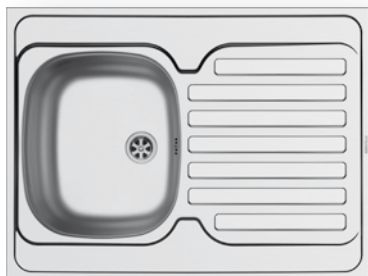

521055801
Sifon
pro dřezy 1B

Série International / Grando / Pantry

International / Grando / Pantry

INTERNATIONAL (80X60) 1B 1D

Obvod dřezu: 800 x 600mm
 Rozměr dřezové nádoby: 340 x 400 x 150mm
 Min. Šířka skříňky: 45cm
 Boční přepad