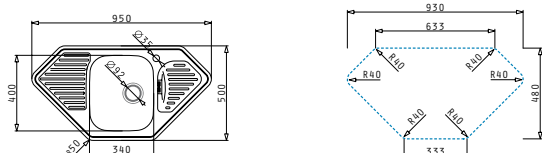

Série Medusa Corner

Medusa Corner

MEDUSA CORNER 1B 2D

Obvod dřezu: 950 x 500mm
 Rozměr dřezové nádoby: 340 x 400 x 180mm
 Min. Šířka skříňky: 45cm
 Horní přepad

Povrchová úprava	Kód produktu	Otvory pro vodovodní baterii	Výtoková hlavice	Cena*
HLADKÝ - POLISHED	108760801	1 otvor	Ø92mm	3.699 Kč 132 €