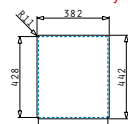

Montáž do roviny

Povrchová úprava	Kód produktu	Typy montáže	Výtoková hlavice	Cena*
KARTÁČOVANÝ	101027601	Spodní montáž	Ø92mm	8.499 Kč 304 €
KARTÁČOVANÝ	101028201	Montáž do roviny	Ø92mm	8.999 Kč 321 €

Balení: 1 Kus / Kartónová krabice