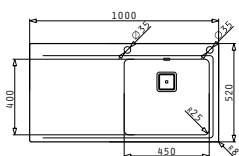

OLYNTHOS (100X52) 1B 1D RH

Obvod dřezu: 1000 x 520mm
 Rozměr dřezové nádoby: 450 x 400 x 200mm
 Min. Šířka skříňky: 50cm
 Boční přepad

Montáž do roviny

Horní montáž

Povrchová úprava	Kód produktu	Otvory pro vodovodní baterii	Výtoková hlavice	Cena*
KARTÁČOVANÝ	108911301	2 otvory	Hranatá	14.999 Kč 536 €