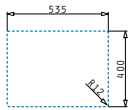

Astris

ASTRIS (57,5X44) 1 1/2B LH

Obvod dřezu: 575 x 440mm
Rozměr dřezové nádoby: 340 x 400 x 200mm / 170 x 400 x 170mm
Min. Šířka skříňky: 60cm
Boční přepad

Spodní montáž

Montáž do roviny

Šablona pro výřez otvoru do pracovní desky je přiložena v balení

Povrchová úprava	Kód produktu	Typy montáže	Výtoková hlavice	Cena*
KARTÁČOVANÝ	101030801	Spodní montáž	Ø92mm	17.499 Kč 625 €
KARTÁČOVANÝ	101031201	Montáž do roviny	Ø92mm	18.999 Kč 679 €

Balení: 1 Kus / Kartónová krabice

Volitelné doplňky

043001701
Sklenná krájecí deska

043001201
Nerezová odkapávací miska

525007201
Rolovací rošt nerez mat

521006301
Ø92 krytka odpadu nerez

Instalační materiál v ceně výrobku

521102601
Výtoková hlavice Ø92 s bočním přepadem

521058501
Sifon pro dřezu 1 1/2B - Pro úsporu místa

ASTRIS (57,5X44) 1 1/2B RH

Obvod dřezu: 575 x 440mm
Rozměr dřezové nádoby: 170 x 400 x 170mm / 340 x 400 x 200mm
Min. Šířka skříňky: 60cm
Boční přepad

Spodní montáž

Montáž do roviny

Šablona pro výřez otvoru do pracovní desky je přiložena v balení

Povrchová úprava	Kód produktu	Typy montáže	Výtoková hlavice	Cena*
KARTÁČOVANÝ	101030701	Spodní montáž	Ø92mm	17.499 Kč 625 €
KARTÁČOVANÝ	101031101	Montáž do roviny	Ø92mm	18.999 Kč 679 €

Balení: 1 Kus / Kartónová krabice

Volitelné doplňky

043001701
Sklenná krájecí deska

043001201
Nerezová odkapávací miska

525007201
Rolovací rošt nerez mat

521006301
Ø92 krytka odpadu nerez

Instalační materiál v ceně výrobku

521102601
Výtoková hlavice Ø92 s bočním přepadem

521058501
Sifon pro dřezu 1 1/2B - Pro úsporu místa