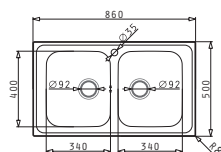

521097301
Výtoková hlavice Ø92 s bočním přepadem

521055801
Sifon pro dřezu 1B

*Uvedené ceny jsou včetně DPH • Uvedené ceny sú vrátane DPH

Athena

ATHENA EXTRA (86X50) 2B

Obvod dřezu: 860 x 500mm
 Rozměr dřezové nádoby: 340 x 400 x 190mm / 340 x 400 x 190mm
 Min. šířka skříňky: **80cm**
 Boční přepad