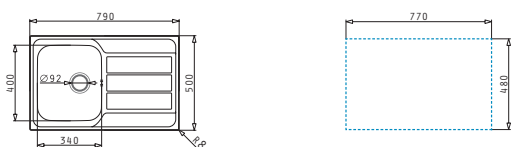

ATHENA EXTRA (79X50) 1 1/2B 1D

Obvod dřezu: 790 x 500mm
 Rozměr dřezové nádoby: 340 x 400 x 190mm / 165 x 290 x 120mm
 Min. šířka skříňky: 60cm
 Boční přepad

Povrchová úprava	Kód produktu	Pozice dřezové nádoby	Výtoková hlavice	Cena*
HLADKÝ - POLISHED	107163901	Reversibilní 1+1 otvor	Ø92mm	4.649 Kč 166 €

Nerezové Dřezy

ATHENA (79X50) 1B 1D

Obvod dřezu: 790 x 500mm
Rozměr dřezové nádoby: 340 x 400 x 180mm
Min. Šířka skříňky: 45cm
Boční přepad

Povrchová úprava	Kód produktu	Pozice dřezové nádoby	Výtoková hlavice	Cena*
HLADKÝ - SATIN	100178701	Reversibilní Bez otvoru	Ø92mm	2.999 Kč 107 €