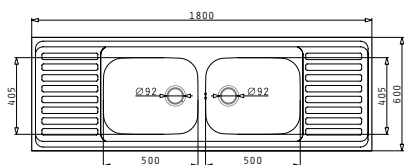

Obvod dřezu: 1800 x 600mm
Rozměr dřezové nádoby: 500 x 400 x 300mm / 500 x 400 x 300mm
Min. Šířka skříňky: **110cm**
Boční přepad