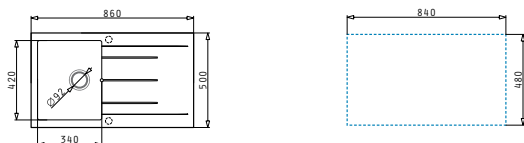

Šablona pro výřez otvoru do pracovní desky je přiložena v balení

Barva	Kód produktu	Výtoková hlavice	Cena*
SNOW	079811311	Ø92mm	6.999 Kč 250 €
CARBON	079811411	Ø92mm	6.999 Kč 250 €
BEIGE	079811511	Ø92mm	6.999 Kč 250 €
MOCHA	079811611	Ø92mm	6.999 Kč 250 €
CHOCOLATE	070037311	Ø92mm	6.999 Kč 250 €
IRON GREY	070037411	Ø92mm	6.999 Kč 250 €

Balení: 1 Kus / Kartónová krabice

Horní montáž

Volitelné doplňky

525006401
Dřevěná krájecí deska

043000901
Nerezová odkapávací miska

Instalační materiál v ceně výrobku

521001101
Výtoková hlavice Ø92 s bočním přepadem

521058301
Sifon pro dřezy 1B - Pro úsporu místa