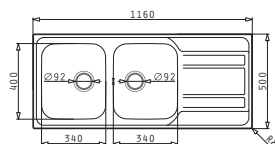

525005201
Dřevěná krájecí deska

521006301
Ø92 krytka odpadu nerez

Instalační materiál v ceně výrobku

521097301
Výtoková hlavice Ø92 s bočním přepadem

521055801
Síťon pro dřezu 1B

ZEDA EXTRA (116X50) 2B 1D

Obvod dřezu: 1160 x 500mm
 Rozměr dřezové nádoby: 340 x 400 x 190mm / 340 x 400 x 190mm
 Min. Šířka skříňky: **80cm**
 Boční přepad