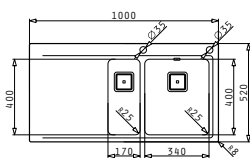

Obvod dřezu: 1000 x 520mm
Rozměr dřezové nádoby: 170 x 400 x 140mm / 340 x 400 x 200mm
Min. Šířka skříňky: 60cm
Boční přepad

Montáž do roviny