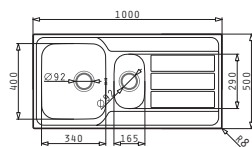

ATHENA EXTRA (100X50) 1 1/2B 1D

Obvod dřezu: 1000 x 500mm
 Rozměr dřezové nádoby: 340 x 400 x 190mm / 165 x 290 x 130mm
 Min. šířka skříňky: **60cm**
 Boční přepad

Povrchová úprava	Kód produktu	Pozice dřezové nádoby	Výtoková hlavice	Cena*
HLADKÝ - POLISHED	107163601	Reversibilní Bez otvoru	Ø92mm	3.799 Kč 136 €