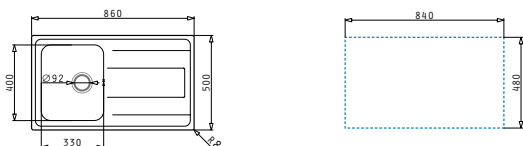

521055101
 Sifon pro dřezy 2B

Nerezové Dřezy

ALEA (86X50) 1B 1D

Obvod dřezu: 860 x 500mm
 Rozměr dřezové nádoby: 330 x 400 x 190mm
 Min. Šířka skříňky: 45cm
 Boční přepad

Povrchová úprava	Kód produktu	Pozice dřezové nádoby	Výtoková hlavice	Cena*
HLADKÝ - POLISHED	107154701	Reversibilní Bez otvoru	Ø92mm	4.199 Kč 150 €