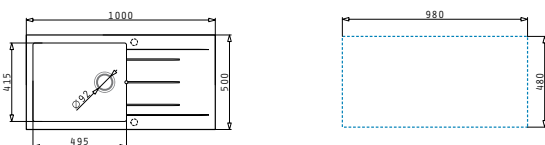

521001001
Výtoková hlavice Ø92

521058501
Sifon pro dřezu 1 1/2B - Pro úsporu místa

PYRAGRANITE ALAZIA (100X50) 1B 1D

Obvod dřezu: 1000 x 500mm
 Rozměr dřezové nádoby: 415 x 495 x 205mm
 Min. Šířka skříňky: 60cm
 Boční přepad