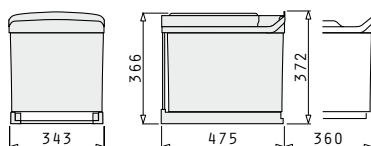

Nosná konstrukce: Šedá

Nádoba: Zelený a modrý plast

Objem: 2x16L

Příslušenství: Víko (částečně zaklapávací)

Vysouvání otevřením dvířek

Šířka skříňky: 45cm

VESTAVNÝ ODPADKOVÝ KOŠ 1x16L + 2x7,5L SORTER

2 Sekce
 Rozměry: 372 x 343 x 475mm