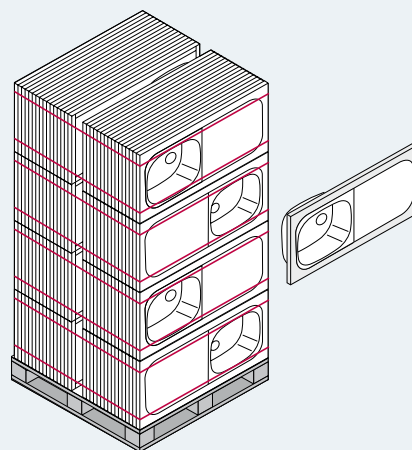

PALETA DŘEZŮ BALENÝCH V KARTÓNOVÉM BOXU

B