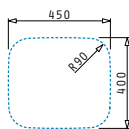

IRIS (45X40) 1B

Obvod dřezu: 472 x 422mm
 Rozměr dřezové nádoby: 450 x 400 x 200mm
 Min. Šířka skříňky: 50cm
 Boční přepad

Šablona pro výřez otvoru do pracovní desky je přiložena v balení

Povrchová úprava	Kód produktu	Výtoková hlavice	Cena*
HLADKÝ - POLISHED	100009929	Ø92mm	3.699 Kč 132 €
Balení: 1 Kus / Kartónová krabice			