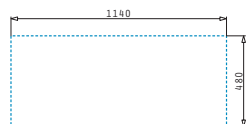

Nerezové Dřezy

ATHENA EXTRA (116X50) 2B 1D

Obvod dřezu: 1160 x 500mm
 Rozměr dřezové nádoby: 340 x 400 x 190mm / 340 x 400 x 190mm
 Min. Šířka skříňky: 80cm
 Boční přepad

Povrchová úprava	Kód produktu	Pozice dřezové nádoby	Výtoková hlavice	Cena*
HLADKÝ - POLISHED	107163101	Reversibilní Bez otvoru	Ø92mm	4.499 Kč 161 €