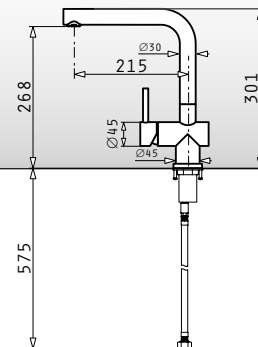

Mandolin premium

Celonerezová páková směšovací baterie s keramickými diskami

Barva	Kód produktu	Cena*
NEREZ	090906838	4.999 Kč 179 €