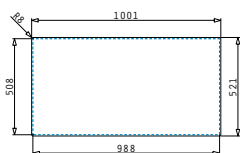

Nerezové Dřezy

OLYNTHOS (100X52) 1 1/2B 1D LH

Obvod dřezu: 1000 x 520mm
Rozměr dřezové nádoby: 340 x 400 x 200mm / 170 x 400 x 140mm
Min. Šířka skříňky: 60cm
Boční přepad

Povrchová úprava	Kód produktu	Otvory pro vodovodní baterii	Výtoková hlavice	Cena*
KARTÁČOVANÝ	108911601	2 otvory	Hranatá	15.999 Kč 571 €

Balení: 1 Kus / Kartónová krabice

Volitelné doplňky

043001501
Sklenná krájecí deska

043001201
Nerezová odkapávací miska

525007201
Rolovací rošt nerez mat

Instalační materiál v ceně výrobku

521205901
Výtoková hlavice hranatá

521055201
Sifon pro dřezu 1 1/2B

OLYNTHOS (100X52) 1 1/2B 1D RH

Obvod dřezu: 1000 x 520mm
Rozměr dřezové nádoby: 170 x 400 x 140mm / 340 x 400 x 200mm
Min. Šířka skříňky: 60cm
Boční přepad

Povrchová úprava	Kód produktu	Otvory pro vodovodní baterii	Výtoková hlavice	Cena*
KARTÁČOVANÝ	108911501	2 otvory	Hranatá	15.999 Kč 571 €

Balení: 1 Kus / Kartónová krabice

Volitelné doplňky

043001501
Sklenná krájecí deska

043001201
Nerezová odkapávací miska

525007201
Rolovací rošt nerez mat

Instalační materiál v ceně výrobku

521205901
Výtoková hlavice hranatá

521055201
Sifon pro dřezu 1 1/2B