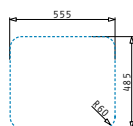

Nerezové Dřezy

ATRIA

Obvod dřezu: 575 x 505mm
 Rozměr dřezové nádoby: 480 x 340 x 190mm
 Min. Šířka skříňky: 60cm
 Boční přepad

Povrchová úprava	Kód produktu	Otvory pro vodovodní baterii	Výtoková hlavice	Cena*
HLADKÝ - POLISHED	100081501	1 otvor	Ø92mm	3.299 Kč 118 €