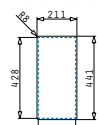

Montáž do roviny

Povrchová úprava	Kód produktu	Typy montáže	Výtoková hlavice	Cena*
HLADKÝ - POLISHED	101024001	Spodní montáž	Hranatá	5.199 Kč 186 €
HLADKÝ - POLISHED	101023501	Montáž do roviny	Hranatá	4.399 Kč 157 €

Balení: 1 Kus / Kartónová krabice