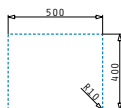

Obvod dřezu: 540 x 440mm
Rozměr dřezové nádoby: 500 x 400 x 200mm
Min. Šířka skříňky: 60cm
Boční přepad