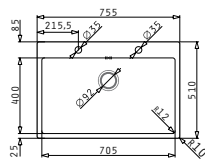

521058301
Sifon pro dřezu 1B - Pro úsporu místa

ISTROS (75,5X51) 1B FM

Obvod dřezu: 755 x 510mm
 Rozměr dřezové nádoby: 705 x 400 x 200mm
 Min. Šířka skříňky: 80cm
 Boční přepad

Povrchová úprava	Kód produktu	Otvory pro vodovodní baterii	Výtoková hlavice	Cena*
HLADKÝ - POLISHED	101043301	2 otvory	Ø92mm	14.999 Kč 536 €