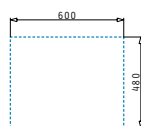

Obvod dřezu: 620 x 500mm
Rozměr dřezové nádoby: 340 x 400 x 150mm / 160 x 300 x 90mm
Min. Šířka skříňky: 60cm
Boční přepad