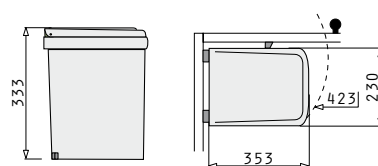

VESTAVNÝ ODPADKOVÝ KOŠ 1x16L BÍLÝ

Rozměry: 333 x 230 x 353mm

Kód produktu

038000901

Cena*

949 Kč
34 €

Nádoba: Bílá

Objem: 16L

Příslušenství: Přiklopné víko (automatické otevírání)

Šířka skříňky: 40cm