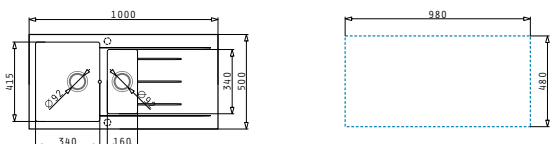

Šablona pro výřez otvoru do pracovní desky je přiložena v balení

Barva	Kód produktu	Výtoková hlavice	Cena*
SNOW	079812111	Ø92mm	7.999 Kč 286 €
CARBON	079812211	Ø92mm	7.999 Kč 286 €
BEIGE	079812311	Ø92mm	7.999 Kč 286 €
MOCHA	079812411	Ø92mm	7.999 Kč 286 €
CHOCOLATE	070069511	Ø92mm	7.999 Kč 286 €
IRON GREY	070069611	Ø92mm	7.999 Kč 286 €

Balení: 1 Kus / Kartónová krabice

Horní montáž

Volitelné doplňky

525006401
Dřevěná krájecí deska

043000901
Nerezová odkapávací miska

043001301
Nerezová odkapávací miska

Instalační materiál v ceně výrobku

521001101
Výtoková hlavice Ø92 s bočním přepadem

521001001
Výtoková hlavice Ø92

521058501
Síťon pro dřezu 1 1/2B - Pro úsporu místa