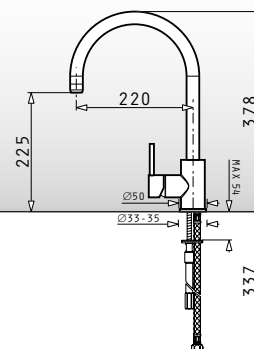

Gusto premium

Páková směšovací baterie s keramickými diskami

Barva	Kód produktu	Cena*
CHROM	096700238	7.699 Kč 275 €

Barva	Kód produktu	Cena*
CHROM	090911738	6.999 Kč 250 €

Barva	Kód produktu	Cena*
CHROM	095071038	4.999 Kč 179 €