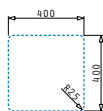

521055801
Sifon pro dřezu 1B

Série Lydia

Lydia

LYDIA (40X40) 1B

Obvod dřezu: 440 x 440mm
 Rozměr dřezové nádoby: 400 x 400 x 200mm
 Min. Šířka skříňky: 45cm
 Boční přepad

Šablona pro výřez otvoru do pracovní desky je přiložena v balení