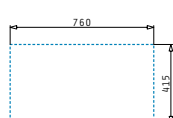

Obvod dřezu: 780 x 435mm
Rozměr dřezové nádoby: 335 x 365 x 150mm / 335 x 365 x 150mm
Min. Šířka skříňky: 80cm
Boční přepad