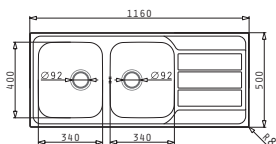

Nerezové Dřezy

ATHENA EXTRA (116X50) 2B 1D

Obvod dřezu: 1160 x 500mm
 Rozměr dřezové nádoby: 340 x 400 x 190mm / 340 x 400 x 190mm
 Min. Šířka skříňky: 80cm
 Boční přepad

Povrchová úprava	Kód produktu	Pozice dřezové nádoby	Výtoková hlavice	Cena*
HLADKÝ - POLISHED	107163101	Reversibilní Bez otvoru	Ø92mm	4.499 Kč 161 €