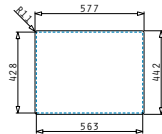

Montáž do roviny

Šablona pro výřez otvoru do pracovní desky je přiložena v balení

Povrchová úprava	Kód produktu	Typy montáže	Výtoková hlavice	Cena*
KARTÁČOVANÝ	101030801	Spodní montáž	Ø92mm	17.499 Kč 625 €
KARTÁČOVANÝ	101031201	Montáž do roviny	Ø92mm	18.999 Kč 679 €

Balení: 1 Kus / Kartónová krabice