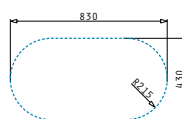

Balení: Kartónový Přebal

Horní montáž

EASYFIX™

Instalační materiál v ceně výrobku

521097301
 Výtoková hlavice
 Ø92 s bočním přepadem

521055801
 Sifon
 pro dřezy 1B

SR TWIG 1B 1D

Obvod dřezu: 850 x 450mm
 Rozměr dřezové nádoby: Ø360 x 150mm
 Min. Šířka skříňky: 45cm
 Boční přepad