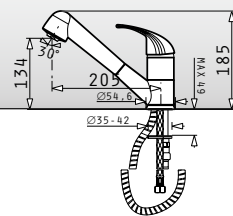

4.999 Kč
179 €

Festivo classic

Páková směšovací baterie s keramickými diskami a výsuvnou sprchou

Barva	Kód produktu	Cena*
 CHROM	095201038	2.999 Kč 107 €

SATIN	095201138
SNOW	095300938
CARBON	095301038
BEIGE	095202338
MOCHA	095301138
CHOCOLATE	090910538
IRON GREY	090912438
ČERNÁ	095202638