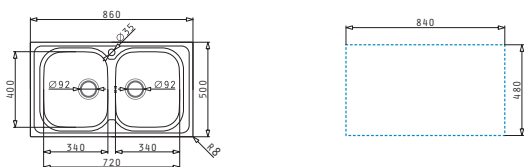

521097301
Výtoková hlavice
Ø92 s bočním přepadem

521055801
Sífon
pro dřezu 1B

*Uvedené ceny jsou včetně DPH • Uvedené ceny sú vrátane DPH

Nerezové Dřezy

AMALTA (86X50) 2B

Obvod dřezu: 860 x 500mm
Rozměr dřezové nádoby: 340 x 400 x 190mm / 340 x 400 x 190mm
Min. Šířka skříňky: 80cm
Boční přepad