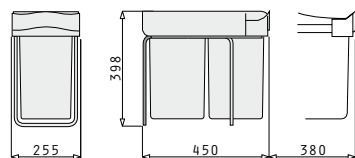

Sortery

VESTAVNÝ ODPADKOVÝ KOŠ 2x14L SORTER

2 Sekce
Rozměry: 398 x 255 x 450mm

Kód produktu

038000401

Cena*

2.699 Kč
96 €

Nosná konstrukce: Šedá

Nádoba: Šedý plast

Objem: 2x14L

Příslušenství: Víko (částečně zaklapávací)

Vysouvání otevřením dvířek

Šířka skříňky: 30cm