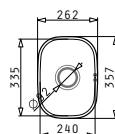

525000201
 Transparentní
 odkapávací miska

Instalační materiál v ceně výrobku

521101701
 Výtoková hlavice
 Ø92 s bočním přepadem

521055801
 Sifon
 pro dřezy 1B

IRIS (24X33,5) 1B

Obvod dřezu: 262 x 357mm
 Rozměr dřezové nádoby: 240 x 335 x 150mm
 Min. Šířka skříňky: 30cm
 Boční přepad