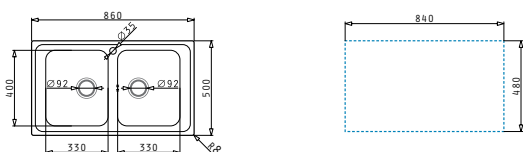

521097301
Výtoková hlavice Ø92 s bočním přepadem

521055801
Sifon pro dřezu 1B

ALEA (86X50) 2B

Obvod dřezu: 860 x 500mm
 Rozměr dřezové nádoby: 330 x 400 x 190mm / 330 x 400 x 190mm
 Min. Šířka skříňky: 80cm
 Boční přepad