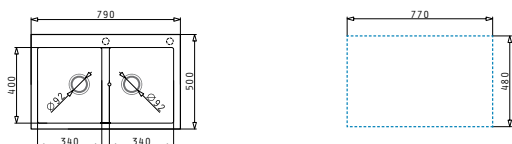

521058301
Sifon pro dřezu 1B - Pro úsporu místa

Pyragranitové Dřezy

PYRAGRANITE ALAZIA (79X50) 2B

Obvod dřezu: 790 x 500mm
 Rozměr dřezové nádoby: 340 x 400 x 205mm / 340 x 400 x 205mm
 Min. Šířka skříňky: 80cm
 Boční přepad