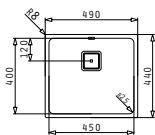

Obvod dřezu: 490 x 440mm
Rozměr dřezové nádoby: 450 x 400 x 200mm
Min. Šířka skříňky: 50cm
Boční přepad

Spodní montáž