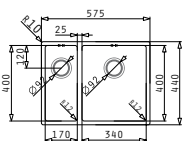

521102601
Výtoková hlavice Ø92 s bočním přepadem

521058501
Sifon pro dřezu 1 1/2B - Pro úsporu místa

ASTRIS (57,5X44) 1 1/2B RH

Obvod dřezu: 575 x 440mm
 Rozměr dřezové nádoby: 170 x 400 x 170mm / 340 x 400 x 200mm
 Min. Šířka skříňky: 60cm
 Boční přepad