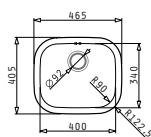

Obvod dřezu: 465 x 405mm
Rozměr dřezové nádoby: 400 x 340 x 160mm
Min. Šířka skříňky: 45cm
Boční přepad