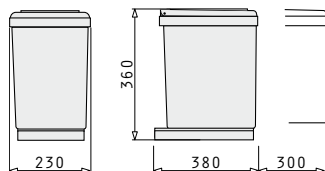

VESTAVNÝ ODPADKOVÝ KOŠ 2x7,5L SORTER

2 Sekce
Rozměry: 360 x 230 x 380mm

Kód produktu

038000501

Cena*

1.699 Kč
61 €

Nosná konstrukce: Šedá

Nádoba: Šedý plast

Objem: 2x7,5L

Příslušenství: Víko (částečně zaklapávací)

Vysouvání otevřením dvířek

Šířka skříňky: 30cm