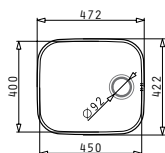

IRIS (45X40) 1B

Obvod dřezu: 472 x 422mm
 Rozměr dřezové nádoby: 450 x 400 x 200mm
 Min. Šířka skříňky: 50cm
 Boční přepad

Šablona pro výřez otvoru do pracovní desky je přiložena v balení

Povrchová úprava	Kód produktu	Výtoková hlavice	Cena*
HLADKÝ - POLISHED	100009929	Ø92mm	3.699 Kč 132 €
Balení: 1 Kus / Kartónová krabice			