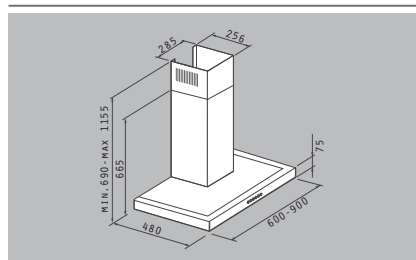

Cena
899 Kč
32 €

Agilo

 Energetická třída **D**

Kód produktu

065009101 (90cm)

Cena*

15.499 Kč
554 €

 Energetická třída **D**
065012701 (60cm)
13.999 Kč
500 €