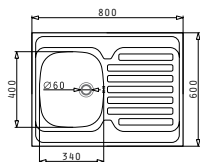

521055801
Sifon
pro dřezy 1B

Série International / Grando / Pantry

International / Grando / Pantry

INTERNATIONAL (80X60) 1B 1D

Obvod dřezu: 800 x 600mm
 Rozměr dřezové nádoby: 340 x 400 x 150mm
 Min. Šířka skříňky: 45cm
 Boční přepad