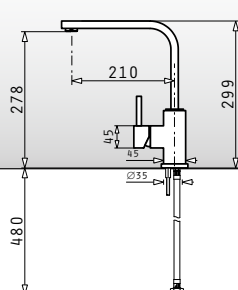

Cecilia premium

Celonerezová páková směšovací baterie s keramickými diskami

Barva	Kód produktu	Cena*
NEREZ	090906638	5.999 Kč 214 €