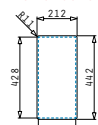

Montáž do roviny

Povrchová úprava	Kód produktu	Typy montáže	Výtoková hlavice	Cena*
KARTÁČOVANÝ	101027501	Spodní montáž	Ø92mm	7.699 Kč 275 €
KARTÁČOVANÝ	101028101	Montáž do roviny	Ø92mm	7.999 Kč 286 €

Balení: 1 Kus / Kartónová krabice