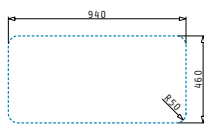

521097301
Výtoková hlavice
Ø92 s bočním přepadem

521055801
Sifon
pro dřezy 1B

SPACE MINI 2 1/2B

Obvod dřezu: 960 x 480mm
 Rozměr dřezové nádoby: 340 x 400 x 190mm / 165 x 290 x 130mm / 340 x 400 x 190mm
 Min. Šířka skříňky: 100cm
 Bez přepadu