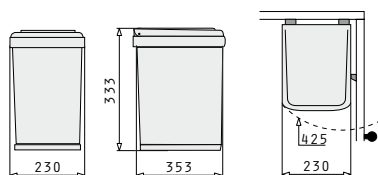

VESTAVNÝ ODPADKOVÝ KOŠ 1x16L ŠEDÝ

Rozměry: 333 x 230 x 353mm

Kód produktu

038000801

Cena*

2.599 Kč
93 €

Nádoba: Šedá (nerez)

Objem: 13L

Příslušenství: Přiklopné víko (automatické otevírání)

Šířka skříňky: 40cm