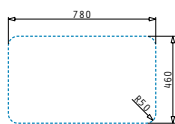

521055201
Sifon pro dřezy 1 1/2B

Série Space

SPACE MINI 1B 1D

Obvod dřezu: 800 x 480mm
 Rozměr dřezové nádoby: 340 x 400 x 190mm
 Min. Šířka skříňky: 45cm
 Boční přepad

Povrchová úprava	Kód produktu	Pozice dřezové nádoby	Výtoková hlavice	Cena*
HLADKÝ - POLISHED	108716601	Reversibilní Bez otvoru	Ø92mm	3.999 Kč 143 €