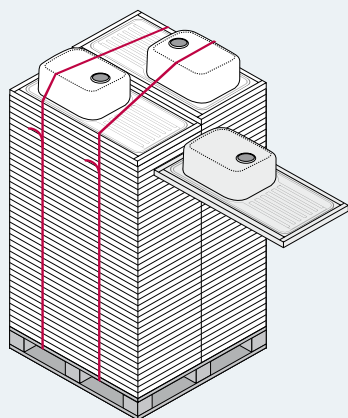

PALETA DŘEZŮ BALENÝCH VE SKUPINOVÉM KARTÓNU

Ostatní / Paletizace

PALETA DŘEZŮ BALENÝCH V KARTÓNOVÉM PŘEBALU

A

PALETA DŘEZŮ BALENÝCH V KARTÓNOVÉM PŘEBAL