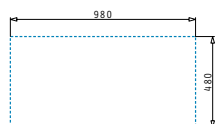

525002801
Koš
Nerezový

Instalační materiál v ceně výrobku

521097301
Výtoková hlavice
Ø92 s bočním přepadem

521097201
Výtoková
hlavice Ø92

521055101
Sifon pro
dřezy 2B

Sparta

SPARTA (100X50) 1 1/2B 1D

Obvod dřezu: 1000 x 500mm
 Rozměr dřezové nádoby: 340 x 400 x 150mm / 160 x 300 x 90mm
 Min. Šířka skříňky: 60cm
 Boční přepad