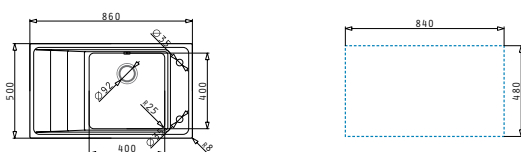

521055801
 Sifon pro dřezu 1B

STUDIO (86X50) 1B 1D RH

Obvod dřezu: 860 x 500mm
 Rozměr dřezové nádoby: 400 x 400 x 200mm
 Min. Šířka skříňky: 60cm
 Boční přepad

Povrchová úprava	Kód produktu	Otvory pro vodovodní baterii	Výtoková hlavice	Cena*
HLADKÝ - POLISHED	107149030	2 otvory	Ø92mm	10.999 Kč 393 €