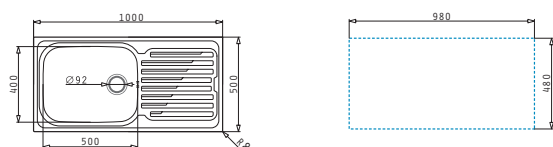

Povrchová úprava	Kód produktu	Pozice dřezové nádoby	Výtoková hlavice	Cena*
HLADKÝ - POLISHED	107118501	Reversibilní Bez otvoru	Ø92mm	4.999 Kč 179 €

Balení: Kartónový Přebal

Horní montáž

EASYFIX™

Volitelné doplňky

525005201
Dřevěná krájecí deska

Instalační materiál v ceně výrobku

521097301
Výtoková hlavice Ø92 s bočním přepadem

521055801
Sifon pro dřezu 1B

*Uvedené ceny jsou včetně DPH • Uvedené ceny sú vrátane DPH