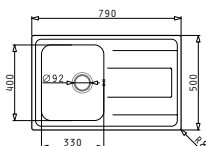

521055801
Sifon pro dřezu 1B

Série Alea

Alea

ALEA (79X50) 1B 1D

Obvod dřezu: 790 x 500mm
 Rozměr dřezové nádoby: 330 x 400 x 190mm
 Min. Šířka skříňky: 45cm
 Boční přepad

Povrchová úprava	Kód produktu	Pozice dřezové nádoby	Výtoková hlavice	Cena*
HLADKÝ - POLISHED	107154501	Reversibilní Bez otvoru	Ø92mm	3.999 Kč 143 €