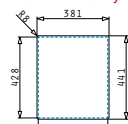

Montáž do roviny

Povrchová úprava	Kód produktu	Typy montáže	Výtoková hlavice	Cena*
HLADKÝ - POLISHED	101024101	Spodní montáž	Hranatá	5.999 Kč 214 €
HLADKÝ - POLISHED	101023601	Montáž do roviny	Hranatá	4.999 Kč 179 €

Balení: 1 Kus / Kartónová krabice