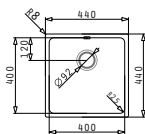

521055801
Sifon pro dřezu 1B

Série Lydia

Lydia

LYDIA (40X40) 1B

Obvod dřezu: 440 x 440mm
 Rozměr dřezové nádoby: 400 x 400 x 200mm
 Min. Šířka skříňky: 45cm
 Boční přepad

Šablona pro výřez otvoru do pracovní desky je přiložena v balení