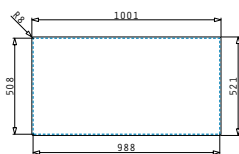

OLYNTHOS (100X52) 1B 1D RH

Obvod dřezu: 1000 x 520mm
 Rozměr dřezové nádoby: 450 x 400 x 200mm
 Min. Šířka skříňky: 50cm
 Boční přepad

Montáž do roviny

Horní montáž

Povrchová úprava	Kód produktu	Otvory pro vodovodní baterii	Výtoková hlavice	Cena*
KARTÁČOVANÝ	108911301	2 otvory	Hranatá	14.999 Kč 536 €