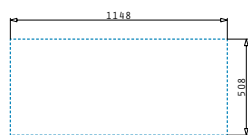

Olynthos

OLYNTHOS (116X52) 2B 1D LH

Obvod dřezu: 1160 x 520mm
 Rozměr dřezové nádoby: 340 x 400 x 200mm / 340 x 400 x 200mm
 Min. Šířka skříňky: 80cm
 Boční přepad

Montáž do roviny

Horní montáž

Povrchová úprava	Kód produktu	Otvory pro vodovodní baterii	Výtoková hlavice	Cena*
KARTÁČOVANÝ	108911801	2 otvory	Hranatá	17.999 Kč 643 €