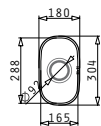

Série Iris

Iris

IRIS (16,5X29) 1B

Obvod dřezu: 180 x 304mm
 Rozměr dřezové nádoby: 165 x 288 x 120mm
 Min. Šířka skříňky: 30cm
 Boční přepad

Šablona pro výřez otvoru do pracovní desky je přiložena v balení