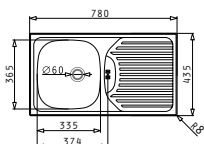

Nerezové Dřezy

ET78 SEMIFLAT

Obvod dřezu: 780 x 435mm
 Rozměr dřezové nádoby: 335 x 365 x 150mm
 Min. Šířka skříňky: 45cm
 Horní přepad

Povrchová úprava	Kód produktu	Pozice dřezové nádoby	Výtoková hlavice	Cena*
HLADKÝ - SATIN	100139001	Reversibilní Bez otvoru	Ø60mm	1.499 Kč 54 €