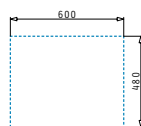

SPARTA (62X50) 1B 1D

Obvod dřezu: 620 x 500mm
Rozměr dřezové nádoby: 340 x 400 x 150mm
Min. Šířka skříňky: 45cm
Boční přepad

Povrchová úprava	Kód produktu	Pozice dřezové nádoby	Výtoková hlavice	Cena*
HLADKÝ - SATIN	100125201	Reversibilní Bez otvoru	Ø92mm	1.999 Kč 71 €
DEKOR	100130201	Reversibilní Bez otvoru	Ø92mm	2.899 Kč 104 €

Balení: Kartónový Přebal

Horní montáž

EASYFIX™

Volitelné doplňky

525004801
Dřevěná krájecí
deska

Instalační materiál v ceně výrobku

521097301
Výtoková hlavice
Ø92 s bočním přepadem

521055801
Síton
pro dřezu 1B

SPARTA (62X50) 1 1/2B

Obvod dřezu: 620 x 500mm
Rozměr dřezové nádoby: 340 x 400 x 150mm / 160 x 300 x 90mm
Min. Šířka skříňky: 60cm
Boční přepad

Povrchová úprava	Kód produktu	Pozice dřezové nádoby	Výtoková hlavice	Cena*
HLADKÝ - SATIN	100125301	Reversibilní Bez otvoru	Ø92mm	3.299 Kč 118 €

Balení: Kartónový Přebal

Horní montáž

EASYFIX™

Volitelné doplňky

525004801
Dřevěná krájecí
deska

525000801
Transparentní
odkapávací miska

Instalační materiál v ceně výrobku

521097301
Výtoková hlavice
Ø92 s bočním přepadem

521097201
Výtoková
hlavice Ø92

521055201
Síton pro
dřezu 1 1/2B