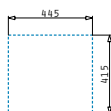

525004901
 Dřevěná krájecí
 deska

Volitelný instalační materiál

521099801
 Výtoková hlavice
 Ø60 s bočním přepadem

521055801
 Sifon
 pro dřezy 1B

Série Basic

Basic

E33

Obvod dřezu: 465 x 435mm
 Rozměr dřezové nádoby: 365 x 335 x 150mm
 Min. Šířka skříňky: 40cm
 Boční přepad