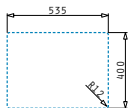

Astris

ASTRIS (57,5X44) 1 1/2B LH

Obvod dřezu: 575 x 440mm
Rozměr dřezové nádoby: 340 x 400 x 200mm / 170 x 400 x 170mm
Min. Šířka skříňky: 60cm
Boční přepad

Spodní montáž

Montáž do roviny

Šablona pro výřez otvoru do pracovní desky je přiložena v balení

Povrchová úprava	Kód produktu	Typy montáže	Výtoková hlavice	Cena*
KARTÁČOVANÝ	101030801	Spodní montáž	Ø92mm	17.499 Kč 625 €
KARTÁČOVANÝ	101031201	Montáž do roviny	Ø92mm	18.999 Kč 679 €

Balení: 1 Kus / Kartónová krabice

Volitelné doplňky

043001701
Sklenná krájecí deska

043001201
Nerezová odkapávací miska

525007201
Rolovací rošt nerez mat

521006301
Ø92 krytka odpadu nerez

Instalační materiál v ceně výrobku

521102601
Výtoková hlavice Ø92 s bočním přepadem

521058501
Sifon pro dřezu 1 1/2B - Pro úsporu místa

ASTRIS (57,5X44) 1 1/2B RH

Obvod dřezu: 575 x 440mm
Rozměr dřezové nádoby: 170 x 400 x 170mm / 340 x 400 x 200mm
Min. Šířka skříňky: 60cm
Boční přepad

Spodní montáž

Montáž do roviny

Šablona pro výřez otvoru do pracovní desky je přiložena v balení

Povrchová úprava	Kód produktu	Typy montáže	Výtoková hlavice	Cena*
KARTÁČOVANÝ	101030701	Spodní montáž	Ø92mm	17.499 Kč 625 €
KARTÁČOVANÝ	101031101	Montáž do roviny	Ø92mm	18.999 Kč 679 €

Balení: 1 Kus / Kartónová krabice

Volitelné doplňky

043001701
Sklenná krájecí deska

043001201
Nerezová odkapávací miska

525007201
Rolovací rošt nerez mat

521006301
Ø92 krytka odpadu nerez

Instalační materiál v ceně výrobku

521102601
Výtoková hlavice Ø92 s bočním přepadem

521058501
Sifon pro dřezu 1 1/2B - Pro úsporu místa