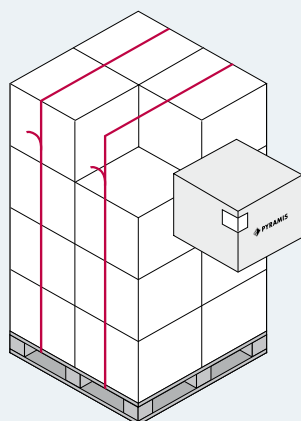

PALETA DŘEZŮ BALENÝCH V KARTÓNOVÉM PŘEBALU & VERTIKÁLNÍ UMÍSTĚNÍ

C