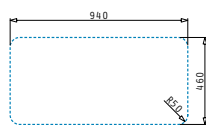

Nerezové Dřezy

SPACE PLUS 1B

Obvod dřezu: 610 x 480mm
Rozměr dřezové nádoby: 500 x 400 x 210mm
Min. Šířka skříňky: 60cm
Boční přepad

Povrchová úprava	Kód produktu	Pozice dřezové nádoby	Výtoková hlavice	Cena*
HLADKÝ - POLISHED	108717401	Reversibilní Bez otvoru	Ø92mm	4.499 Kč 161 €

Balení: Kartónový Přebal

Horní montáž

EASYFIX™

Volitelné doplňky

525005201
Dřevěná krájecí deska

Instalační materiál v ceně výrobku

521097301
Výtoková hlavice
Ø92 s bočním přepadem

521055801
Sifon
pro dřezy 1B

SPACE PLUS 1B 1D

Obvod dřezu: 960 x 480mm
Rozměr dřezové nádoby: 500 x 400 x 210mm
Min. Šířka skříňky: 60cm
Boční přepad

Povrchová úprava	Kód produktu	Pozice dřezové nádoby	Výtoková hlavice	Cena*
HLADKÝ - POLISHED	108716701	Reversibilní Bez otvoru	Ø92mm	4.999 Kč 179 €

Balení: Kartónový Přebal

Horní montáž

EASYFIX™

Volitelné doplňky

525005201
Dřevěná krájecí deska

Instalační materiál v ceně výrobku

521097301
Výtoková hlavice
Ø92 s bočním přepadem

521055801
Sifon
pro dřezy 1B