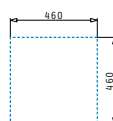

Balení: Kartónový Přebal

Horní montáž

EASYFIX™

Instalační materiál v ceně výrobku

521096501
 Výtoková hlavice
 Ø60 s horním přepadem

521055801
 Sifon
 pro dřezy 1B

ET34

Obvod dřezu: 480 x 480mm
 Rozměr dřezové nádoby: 400 x 340 x 180mm
 Min. Šířka skříňky: 45cm
 Boční přepad