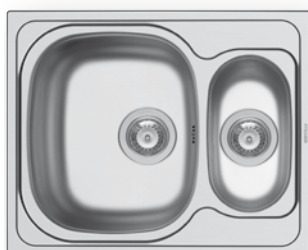

SPARTA (62X50) 1 1/2B

Obvod dřezu: 620 x 500mm
Rozměr dřezové nádoby: 340 x 400 x 150mm / 160 x 300 x 90mm
Min. Šířka skříňky: 60cm
Boční přepad

Povrchová úprava	Kód produktu	Pozice dřezové nádoby	Výtoková hlavice	Cena*
HLADKÝ - SATIN	100125301	Reversibilní Bez otvoru	Ø92mm	3.299 Kč 118 €

Balení: Kartónový Přebal

Horní montáž

EASYFIX™

Volitelné doplňky

525004801
Dřevěná krájecí
deska

525000801
Transparentní
odkapávací miska

Instalační materiál v ceně výrobku

521097301
Výtoková hlavice
Ø92 s bočním přepadem

521097201
Výtoková
hlavice Ø92

521055201
Síton pro
dřezu 1 1/2B