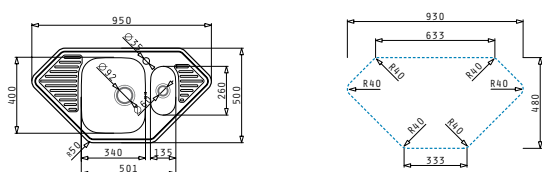

Obvod dřezu: 950 x 500mm
Rozměr dřezové nádoby: 340 x 400 x 180mm / 135 x 260 x 100mm
Min. Šířka skříňky: 60cm
Boční přepad