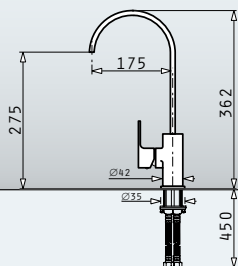

Altissimo essential

Páková směšovací baterie s keramickými disky