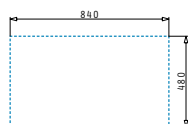

Povrchová úprava	Kód produktu	Otvory pro vodovodní baterii	Výtoková hlavice	Cena*
HLADKÝ - POLISHED	107149230	2 otvory	Ø92mm	14.999 Kč 536 €

Balení: 1 Kus / Kartónová krabice

Horní montáž

EASYFIX™