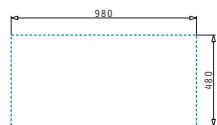

Instalační materiál v ceně výrobku

521097301
Výtoková hlavice Ø92 s bočním přepadem

521097201
Výtoková hlavice Ø92

521055101
Sifon pro dřezy 2B

Série Zeda

Zeda

ZEDA PLUS (100X50) 1B 1D

Obvod dřezu: 1000 x 500mm
 Rozměr dřezové nádoby: 500 x 400 x 200mm
 Min. Šířka skříňky: **60cm**
 Boční přepad