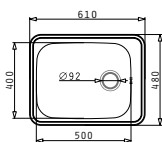

Nerezové Dřezy

SPACE PLUS 1B

Obvod dřezu: 610 x 480mm
 Rozměr dřezové nádoby: 500 x 400 x 210mm
 Min. Šířka skříňky: 60cm
 Boční přepad

Povrchová úprava	Kód produktu	Pozice dřezové nádoby	Výtoková hlavice	Cena*
HLADKÝ - POLISHED	108717401	Reversibilní Bez otvoru	Ø92mm	4.499 Kč 161 €