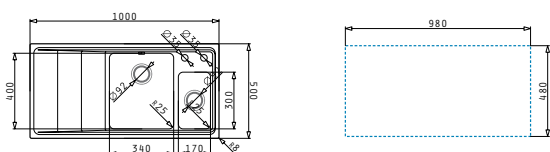

521097201
 Výtoková hlavice Ø92

521055201
 Sifon pro dřezu 1 1/2B

STUDIO (100X50) 1 1/2B 1D RH

Obvod dřezu: 1000 x 500mm
 Rozměr dřezové nádoby: 340 x 400 x 200mm / 170 x 300 x 140mm
 Min. Šířka skříňky: 60cm
 Boční přepad