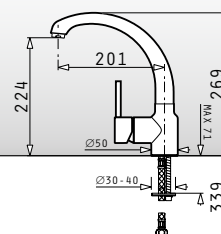

Armonica classic

Páková směšovací baterie s keramickými diskami

Barva	Kód produktu	Cena*
CHROM	095121038	6.599 Kč 236 €

Barva	Kód produktu	Cena*
BRONZE	095120238	7.999 Kč 286 €

Barva	Kód produktu	Cena*
CHROM	095151038	3.499 Kč 125 €

SATIN	095151138	3.699 Kč 132 €
SNOW	095300038	
CARBON	095300138	
BEIGE	095152338	
MOCHA	095300238	
CHOCOLATE	090910438	
IRON GREY	090912138	
ČERNÁ	095152638