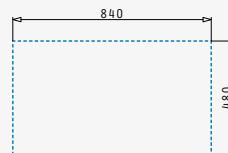

Nákres pro výřez

Detailní návod, který usnadní přesné vyřezání otvoru do pracovní desky. Uvádí délku a šířku výřezu i rohový úhel příslušného modelu, pro instalaci dřezů s horní nebo spodní montáží.