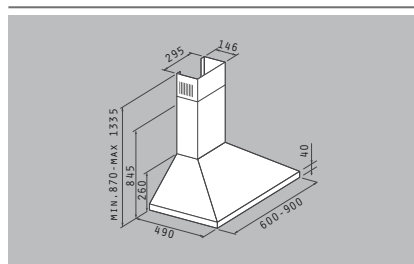

10.999 Kč
393 €

Energetická třída **D**

065007601 (60cm)

8.999 Kč
321 €

Barva: Inox

Motor: Turbo / 250W

Rozměr: 90 / 60cm

Osvětlení: Halogen. žárovky 2x