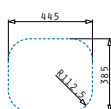

Obvod dřezu: 465 x 405mm
Rozměr dřezové nádoby: 400 x 340 x 160mm
Min. Šířka skříňky: 45cm
Boční přepad