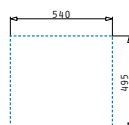

521055801
 Sifon pro dřezu 1B

ISTROS (50X40) 1B

Obvod dřezu: 550 x 505mm
 Rozměr dřezové nádoby: 500 x 400 x 200mm
 Min. Šířka skříňky: 60cm
 Boční přepad

Povrchová úprava	Kód produktu	Otvory pro vodovodní baterii	Výtoková hlavice	Cena*
HLADKÝ - POLISHED	100098201	1 otvor	Ø92mm	14.999 Kč 536 €