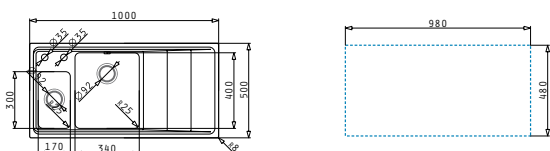

521102401
Otočná výtoková hlavice Ø92 s bočním přepadem

521097201
Výtoková hlavice Ø92

521055201
Sifon pro dřezu 1 1/2B

STUDIO (100X50) 1 1/2B 1D LH

Obvod dřezu: 1000 x 500mm
 Rozměr dřezové nádoby: 170 x 300 x 140mm / 340 x 400 x 200mm
 Min. Šířka skříňky: 60cm
 Boční přepad