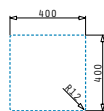

Šablona pro výřez otvoru do pracovní desky je přiložena v balení