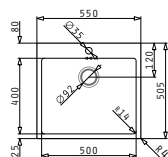

521055801
 Sifon pro dřezu 1B

ISTROS (50X40) 1B

Obvod dřezu: 550 x 505mm
 Rozměr dřezové nádoby: 500 x 400 x 200mm
 Min. Šířka skříňky: 60cm
 Boční přepad

Povrchová úprava	Kód produktu	Otvory pro vodovodní baterii	Výtoková hlavice	Cena*
HLADKÝ - POLISHED	100098201	1 otvor	Ø92mm	14.999 Kč 536 €