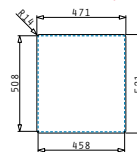

PELLA (47X52) 1B

Obvod dřezu: 470 x 520mm
 Rozměr dřezové nádoby: 400 x 400 x 200mm
 Min. Šířka skříňky: 45cm
 Boční přepad

Montáž do roviny

Horní montáž

Povrchová úprava	Kód produktu	Otvory pro vodovodní baterii	Výtoková hlavice	Cena*
HLADKÝ - POLISHED	108911001	2 otvory	Ø92mm	9.499 Kč 339 €