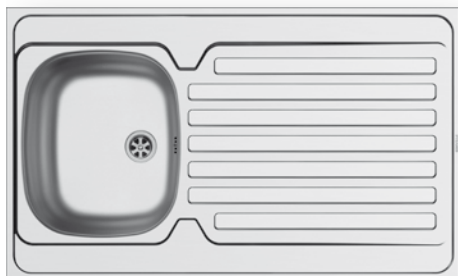

Nerezové Dřezy

INTERNATIONAL (100X60) 1B 1D

Obvod dřezu: 1000 x 600mm
Rozměr dřezové nádoby: 340 x 400 x 150mm
Min. Šířka skříňky: **45cm**
Boční přepad

Povrchová úprava	Kód produktu	Pozice dřezové nádoby	Výtoková hlavice	Cena*
HLADKÝ - SATIN	100103601	Reversibilní Bez otvoru	Ø60mm	2.199 Kč 79 €

Balení: Kartónový Přebal

4 Strany zahnuté dolů
Nástavná montáž

Volitelné Doplnky

525004801
Dřevěná krájecí
deska

Volitelný instalační materiál

521099801
Výtoková hlavice
Ø60 s bočním přepadem

521055801
Sifon
pro dřezu 1B