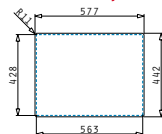

Montáž do roviny

Šablona pro výřez otvoru do pracovní desky je přiložena v balení

Povrchová úprava	Kód produktu	Typy montáže	Výtoková hlavice	Cena*
KARTÁČOVANÝ	101030701	Spodní montáž	Ø92mm	17.499 Kč 625 €
KARTÁČOVANÝ	101031101	Montáž do roviny	Ø92mm	18.999 Kč 679 €

Balení: 1 Kus / Kartónová krabice