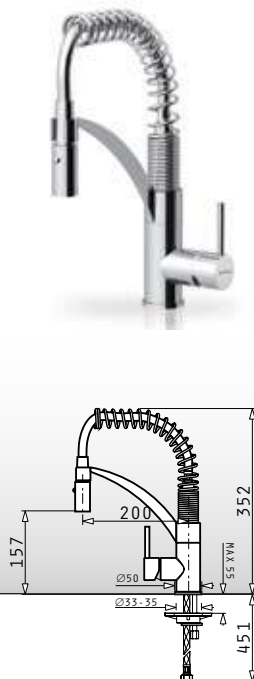

Mini Cresento elegant

Páková směšovací baterie s keramickými diskami a výsuvnou sprchou