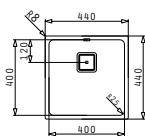

Obvod dřezu: 440 x 440mm
Rozměr dřezové nádoby: 400 x 400 x 200mm
Min. Šířka skříňky: 45cm
Boční přepad

Spodní montáž