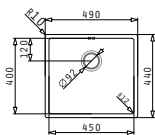

Obvod dřezu: 490 x 440mm
Rozměr dřezové nádoby: 450 x 400 x 200mm
Min. Šířka skříňky: 50cm
Boční přepad

Spodní montáž