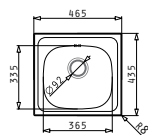

525004901
 Dřevěná krájecí
 deska

Volitelný instalační materiál

521099801
 Výtoková hlavice
 Ø60 s bočním přepadem

521055801
 Sifon
 pro dřezy 1B

Série Basic

Basic

E33

Obvod dřezu: 465 x 435mm
 Rozměr dřezové nádoby: 365 x 335 x 150mm
 Min. Šířka skříňky: 40cm
 Boční přepad