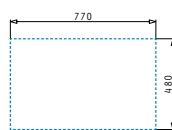

Alea

ALEA (79X50) 1B 1D

Obvod dřezu: 790 x 500mm
Rozměr dřezové nádoby: 330 x 400 x 190mm
Min. Šířka skříňky: 45cm
Boční přepad

Povrchová úprava	Kód produktu	Pozice dřezové nádoby	Výtoková hlavice	Cena*
HLADKÝ - POLISHED	107154501	Reversibilní Bez otvoru	Ø92mm	3.999 Kč 143 €

Balení: Kartónový Přebal

Horní montáž

EASYFIX™

Volitelné doplňky

043001401
Skleněná krájecí deska

525006501
Dřevěná krájecí deska

521006301
Ø92 krytka odpadu nerez

Instalační materiál v ceně výrobku

521097301
Výtoková hlavice Ø92 s bočním přepadem

521055801
Sifon pro dřezy 1B

ALEA (79X50) 2B

Obvod dřezu: 790 x 500mm
Rozměr dřezové nádoby: 330 x 400 x 190mm / 330 x 400 x 190mm
Min. Šířka skříňky: 80cm
Boční přepad

Povrchová úprava	Kód produktu	Otvory pro vodovodní baterii	Výtoková hlavice	Cena*
HLADKÝ - POLISHED	107157601	1 otvor	Ø92mm	5.299 Kč 189 €

Balení: Kartónový Přebal

Horní montáž

EASYFIX™

Volitelné doplňky

043001401
Skleněná krájecí deska

525006501
Dřevěná krájecí deska

525006401
Koš Nerezový

521006301
Ø92 krytka odpadu nerez

Instalační materiál v ceně výrobku

521097301
Výtoková hlavice Ø92 s bočním přepadem

521097201
Výtoková hlavice Ø92

521055101
Sifon pro dřezy 2B