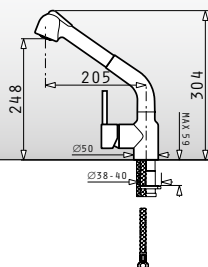

Balata classic

Páková směšovací baterie s keramickými diskami a výsuvnou sprchou

Barva	Kód produktu	Cena*
CHROM	095161038	3.999 Kč 143 €

SATIN	095161138
SNOW	095300338
CARBON	095300438
BEIGE	095162338
MOCHA	095300538
CHOCOLATE	090911038
IRON GREY	090912238
ČERNÁ	095162638

4.999 Kč
179 €