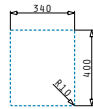

Obvod dřezu: 380 x 440mm
Rozměr dřezové nádoby: 340 x 400 x 200mm
Min. Šířka skříňky: 40cm
Boční přepad