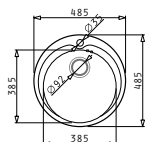

Série Bowls

Bowls

KIBA

Obvod dřezu: Ø485mm
 Rozměr dřezové nádoby: Ø385 x 160mm
 Min. Šířka skříňky: 45cm
 Boční přepad

Povrchová úprava	Kód produktu	Otvory pro vodovodní baterii	Výtoková hlavice	Cena*
HLADKÝ - POLISHED	100053701	1 otvor	Ø92mm	1.999 Kč 71 €
HLADKÝ - POLISHED	100053501	1 otvor	Ø60mm	1.899 Kč 68 €
DEKOR	100053801	1 otvor	Ø92mm	2.399 Kč 86 €