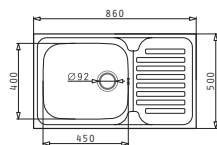

*Uvedené ceny jsou včetně DPH • Uvedené ceny sú vrátane DPH

Série Dorian

DORIAN (86X50) 1B 1D

Obvod dřezu: 860 x 500mm
 Rozměr dřezové nádoby: 450 x 400 x 210mm
 Min. šířka skříňky: 50cm
 Boční přepad

Povrchová úprava	Kód produktu	Pozice dřezové nádoby	Výtoková hlavice	Cena*
HLADKÝ - POLISHED	105060201	Reversibilní Bez otvoru	Ø92mm	4.339 Kč 155 €