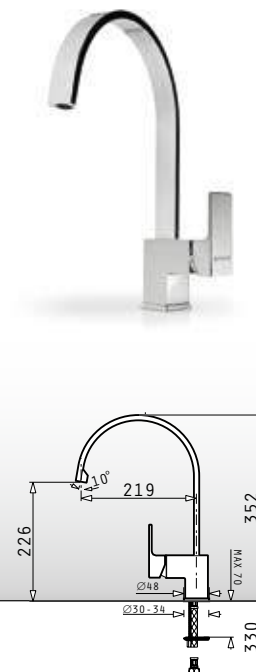

Arioso premium

Páková směšovací baterie s keramickými diskami

Barva	Kód produktu	Cena*
CHROM	095011038	11.499 Kč 411 €

Barva	Kód produktu	Cena*
CHROM	090900738	9.999 Kč 357 €

Barva	Kód produktu	Cena*
CHROM	095061038	9.299 Kč 332 €