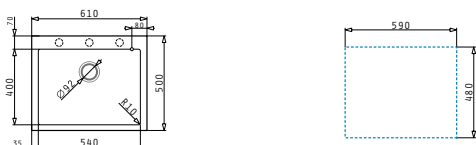

Instalační materiál v ceně výrobku

521001101
Výtoková hlavice Ø92 s bočním přepadem

521058301
Sifon pro dřezu 1B - Pro úsporu místa

PYRAGRANITE ISTROS (61X50) 1B

Obvod dřezu: 610 x 500mm
 Rozměr dřezové nádoby: 540 x 400 x 200mm
 Min. Šířka skříňky: 60cm
 Boční přepad