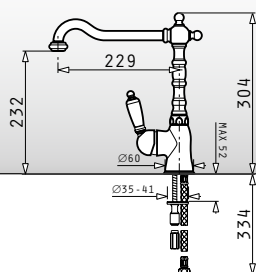

Baroque Bronze classic

Retro páková směšovací baterie s keramickými diskami