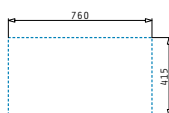

Horní montáž

EASYFIX™

Instalační materiál v ceně výrobku

521097301
 Výtoková hlavice
 Ø92 s bočním přepadem

521099801
 Výtoková hlavice
 Ø60 s bočním přepadem

521055801
 Sifon
 pro dřezu 1B

ET78 MARGARITA

Obvod dřezu: 780 x 435mm
 Rozměr dřezové nádoby: 335 x 365 x 150mm
 Min. Šířka skříňky: 45cm
 Horní přepad