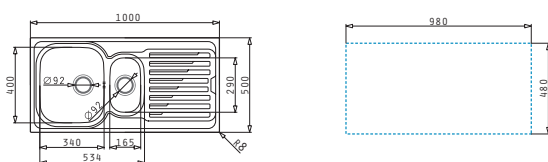

Obvod dřezu: 1000 x 500mm
Rozměr dřezové nádoby: 340 x 400 x 190mm / 165 x 290 x 130mm
Min. Šířka skříňky: 60cm
Boční přepad

Povrchová úprava	Kód produktu	Pozice dřezové nádoby	Výtoková hlavice	Cena*
HLADKÝ - POLISHED	107118301	Reversibilní Bez otvoru	Ø92mm	5.299 Kč 189 €