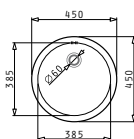

Obvod dřez: Ø450mm
Rozměr dřezové nádoby: Ø385 x 150mm
Min. Šířka skříňky: 45cm
Boční přepad