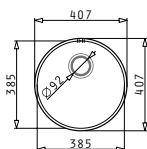

Spodní montáž

Instalační materiál v ceně výrobku

521101701
 Výtoková hlavice
 Ø92 s bočním přepadem

521055801
 Sifon
 pro dřezy 1B

Nerezové Dřezy

IRIS (Ø38,5X15) 1B

Obvod dřezu: Ø407mm
 Rozměr dřezové nádoby: Ø385 x 150mm
 Min. Šířka skříňky: 45cm
 Boční přepad