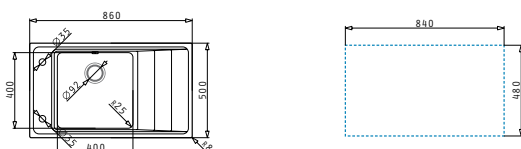

521205901
 Výtoková hlavice hranatá

521055101
 Sifon pro dřezu 2B

Série Studio

STUDIO (86X50) 1B 1D LH

Obvod dřezu: 860 x 500mm
 Rozměr dřezové nádoby: 400 x 400 x 200mm
 Min. Šířka skříňky: 60cm
 Boční přepad