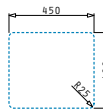

Šablona pro výřez otvoru do pracovní desky je přiložena v balení