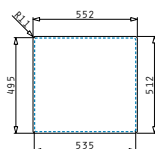

521102401
 Otočná výtoková hlavice Ø92 s bočním přepadem

521055801
 Sifon pro dřezu 1B

Série Istros FM (Montáž v rovině)

Série Istros FM (Montáž v rovině)

ISTROS (55X51) 1B FM

Obvod dřezu: 550 x 510mm
 Rozměr dřezové nádoby: 500 x 400 x 200mm
 Min. Šířka skříňky: 60cm
 Boční přepad