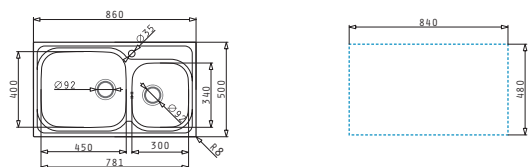

Amaltia

AMALTIA PLUS (86X50) 2B

Obvod dřezu: 860 x 500mm
 Rozměr dřezové nádoby: 450 x 400 x 210mm / 300 x 340 x 180mm
 Min. Šířka skříňky: 90cm
 Boční přepad

Povrchová úprava	Kód produktu	Otvory pro vodovodní baterii	Výtoková hlavice	Cena*
HLADKÝ - POLISHED	107125001	1 otvor	Ø92mm	6.499 Kč 232 €