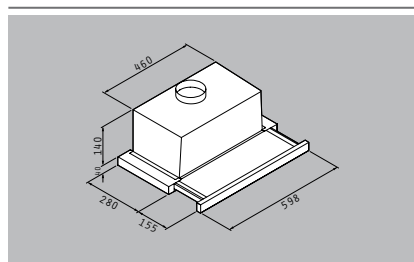

Barva: Inox

Motor: Turbo / 130W

Rozměr: 60cm

Osvětlení: Halogen. žárovky 2x

Výkon: 384m³/h (dle normy EN 61591)

Ovládání: Tlačítka

Hlučnost: 60-71dB (dle normy EN 60704-3)

Kovové filtry: 2

065941101
Karbonové filtry
(požadovány): 2

Cena
299 Kč
11 €