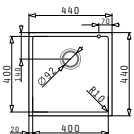

Obvod dřezu: 440 x 440mm
Rozměr dřezové nádoby: 400 x 400 x 200mm
Min. Šířka skříňky: 45cm
Boční přepad