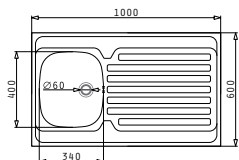

INTERNATIONAL (100X60) 1B 1D

Obvod dřezu: 1000 x 600mm
 Rozměr dřezové nádoby: 340 x 400 x 150mm
 Min. Šířka skříňky: **45cm**
 Boční přepad

Povrchová úprava	Kód produktu	Pozice dřezové nádoby	Výtoková hlavice	Cena*
HLADKÝ - SATIN	100103601	Reversibilní Bez otvoru	Ø60mm	2.199 Kč 79 €