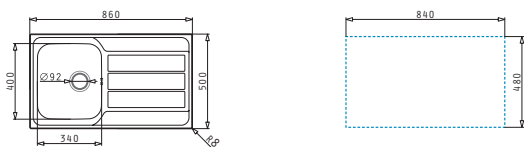

Nerezové Dřezy

ATHENA (79X50) 1B 1D

Obvod dřezu: 790 x 500mm
Rozměr dřezové nádoby: 340 x 400 x 180mm
Min. Šířka skříňky: 45cm
Boční přepad

Povrchová úprava	Kód produktu	Pozice dřezové nádoby	Výtoková hlavice	Cena*
HLADKÝ - SATIN	100178701	Reversibilní Bez otvoru	Ø92mm	2.999 Kč 107 €

Balení: Kartónový Přebal

Horní montáž

EASYFIX™

Volitelné doplňky

043001401
Skleněná krájecí deska

525006501
Dřevěná krájecí deska

521006301
Ø92 krytka odpadu nerez

Instalační materiál v ceně výrobku

521097301
Výtoková hlavice Ø92 s bočním přepadem

521055801
Sifon pro dřezu 1B

ATHENA (86X50) 1B 1D

Obvod dřezu: 860 x 500mm
Rozměr dřezové nádoby: 340 x 400 x 180mm
Min. Šířka skříňky: 45cm
Boční přepad

Povrchová úprava	Kód produktu	Pozice dřezové nádoby	Výtoková hlavice	Cena*
HLADKÝ - SATIN	100178901	Reversibilní Bez otvoru	Ø92mm	3.299 Kč 118 €

Balení: Kartónový Přebal

Horní montáž

EASYFIX™

Volitelné doplňky

043001401
Skleněná krájecí deska

525006501
Dřevěná krájecí deska

521006301
Ø92 krytka odpadu nerez

Instalační materiál v ceně výrobku

521097301
Výtoková hlavice Ø92 s bočním přepadem

521055801
Sifon pro dřezu 1B

*Uvedené ceny jsou včetně DPH • Uvedené ceny sú vrátane DPH