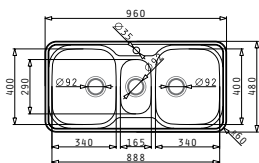

521097301
Výtoková hlavice
Ø92 s bočním přepadem

521055801
Sifon
pro dřezy 1B

SPACE MINI 2 1/2B

Obvod dřezu: 960 x 480mm
 Rozměr dřezové nádoby: 340 x 400 x 190mm / 165 x 290 x 130mm / 340 x 400 x 190mm
 Min. Šířka skříňky: 100cm
 Bez přepadu