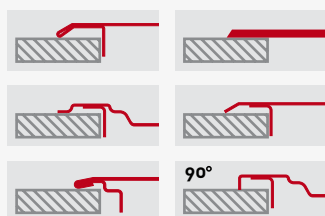

Výpustné ventily

Číslo použité k určení typu výpustného ventilu představuje průměr odtoku. Dodávají se dřezy s průměrem výpusti 60mm (1,5"), 92mm (3,5") nebo s hranatou výpustí (záleží na modelu).

Přepad

Typy Instalace

Typy Horní Montáže
(dle jednotlivých typů dřezu)

Horní montáž

Okraj dřezu je po instalaci viditelný na pracovní desce.

Spodní montáž

Okraj dřezu se nachází pod úrovní pracovní desky.

Horní nástavná montáž

3 strany s ohybem dolů: Tři ze čtyř hran mají ohyb směrem dolů a čtvrtá, která je zadní hranou dřezu, je zakřivená nahoru, aby vytvořila rám přiléhající ke stěně.

4 strany s ohybem dolů: Nasazený dřez je tvarován tak, že všechny čtyři obvodové hrany mají ohyb směrem dolů.

Montáž v rovině

Okraj dřezu se nachází přesně v rovině s pracovní deskou.

Těsnění dodávané s dřezem

Dřezy PYRAMIS z nerezové oceli určené pro horní montáž se dodávají již opatřené těsněním z polyuretanu nalepené po spodním obvodu dřezu. Instalace takového dřezu je proto mnohem snadnější a příjemnější, těsnění, které je již připevněno, ušetří čas v porovnání s jinými metodami upevnění nebo utěsnění. Prohlédněte si tento model v katalogu, najdete ho pod logem EASYFIX™.