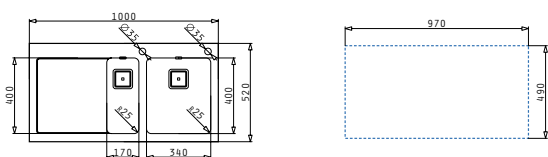

Horní montáž

Povrchová úprava	Kód produktu	Otvory pro vodovodní baterii	Výtoková hlavice	Cena*
DŘEZ NEREZ & ČERNÉ TVRZENÉ SKLO	109504630	2 otvory	Hranatá	28.999 Kč 1.036 €

Balení: 1 Kus / Kartónová krabice