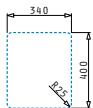

Šablona pro výřez otvoru do pracovní desky je přiložena v balení