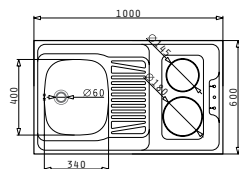

Obvod pantry: 1000 x 600 x 55mm
Rozměr dřezové nádoby: 340 x 400 x 150mm
Min. šířka skříňky: 45cm
Boční přepad

Povrchová úprava	Kód produktu	Pozice dřezové nádoby	Výtoková hlavice	Cena*
HLADKÝ - SATIN	140113901	Reversibilní Bez otvoru	Ø60mm	5.999 Kč 214 €

Balení: Kartónový Přebal

Vestavěné Plotýnky

- 1 Rychlovarná Plotýnka 145mm, 1500W
- 1 Normální Plotýnka 180mm, 1500W
- Připraveno Ihned K Použití
- Silikonový Bezpečnostní Kabel
- Světelný Indikátor Funkčnosti
- 2 Ovládací Knoflíky - 7 úrovní

4 Strany zahnuté dolů
Nástavná montáž

Volitelné Doplnky

525004801
Dřevěná krájecí deska

Volitelný instalační materiál

521099801
Výtoková hlavice
Ø60 s bočním přepadem

521055801
Sifon
pro dřezy 1B