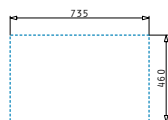

Instalační materiál v ceně výrobku

521099801
 Výtoková hlavice
 Ø60 s bočním přepadem

521055801
 Sifon
 pro dřezy 1B

Nerezové Dřezy

CRETA 1B 1D MARGARITA

Obvod dřezu: 755 x 480mm
 Rozměr dřezové nádoby: 340 x 400 x 150mm
 Min. Šířka skříňky: 45cm
 Boční přepad