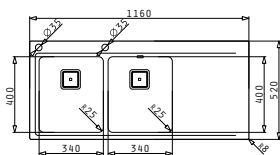

Olynthos

OLYNTHOS (116X52) 2B 1D LH

Obvod dřezu: 1160 x 520mm
 Rozměr dřezové nádoby: 340 x 400 x 200mm / 340 x 400 x 200mm
 Min. Šířka skříňky: 80cm
 Boční přepad

Montáž do roviny

Horní montáž

Povrchová úprava	Kód produktu	Otvory pro vodovodní baterii	Výtoková hlavice	Cena*
KARTÁČOVANÝ	108911801	2 otvory	Hranatá	17.999 Kč 643 €