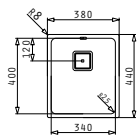

Obvod dřezu: 380 x 440mm
Rozměr dřezové nádoby: 340 x 400 x 200mm
Min. Šířka skříňky: 40cm
Boční přeпад

Spodní montáž