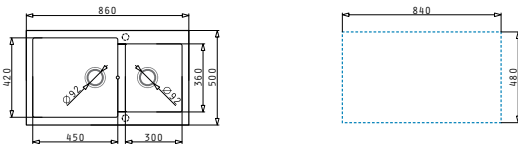

521058301
Sifon pro dřezy 1B - Pro úsporu místa

Pyragranite Alazia

PYRAGRANITE ALAZIA (86X50) 1 3/4B 1D

Obvod dřezu: 860 x 500mm
 Rozměr dřezové nádoby: 450 x 420 x 205mm / 300 x 360 x 205mm
 Min. Šířka skříňky: 90cm
 Boční přepad