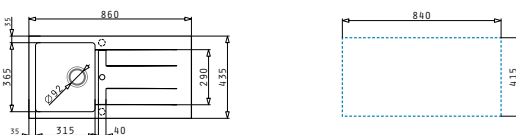

521058301
Sifon pro dřezu 1B - Pro úsporu místa

PYRAGRANITE ATHLOS (86X43,5) 1B 1D

Obvod dřezu: 860 x 435mm
 Rozměr dřezové nádoby: 315 x 365 x 195mm
 Min. Šířka skříňky: 45cm
 Horní přepad

Šablona pro výřez otvoru do pracovní desky je přiložena v balení