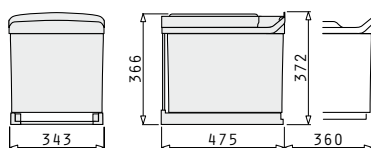

VESTAVNÝ ODPADKOVÝ KOŠ 2x16L SORTER

2 Sekce
Rozměry: 372 x 343 x 475mm

Kód produktu	Cena*
038000301	4.399 Kč 157 €

Nosná konstrukce: Černá

Nádoba: Šedý plast

Objem: 2x16L

Příslušenství: Víko (částečně zaklapávací)

Vysouvání otevřením dvířek

Šířka skříňky: 45cm