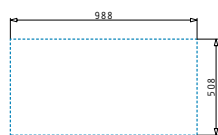

Horní montáž

Povrchová úprava	Kód produktu	Otvory pro vodovodní baterii	Výtoková hlavice	Cena*
KARTÁČOVANÝ	108911401	2 otvory	Hranatá	14.999 Kč 536 €

Balení: 1 Kus / Kartónová krabice