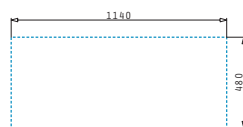

525005201
Dřevěná krájecí deska

521006301
Ø92 krytka odpadu nerez

Instalační materiál v ceně výrobku

521097301
Výtoková hlavice Ø92 s bočním přepadem

521055801
Síťon pro dřezu 1B

ZEDA EXTRA (116X50) 2B 1D

Obvod dřezu: 1160 x 500mm
 Rozměr dřezové nádoby: 340 x 400 x 190mm / 340 x 400 x 190mm
 Min. Šířka skříňky: **80cm**
 Boční přepad