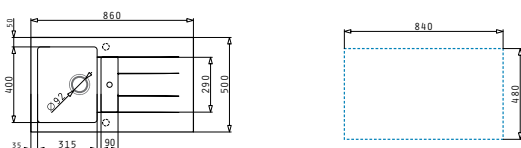

Šablona pro výřez otvoru do pracovní desky je přiložena v balení

Barva	Kód produktu	Výtoková hlavice	Cena*
SNOW	070010111	Ø92mm	6.599 Kč 236 €
CARBON	070010211	Ø92mm	6.599 Kč 236 €
BEIGE	070010311	Ø92mm	6.599 Kč 236 €
MOCHA	070010411	Ø92mm	6.599 Kč 236 €
CHOCOLATE	070010511	Ø92mm	6.599 Kč 236 €
IRON GREY	070010611	Ø92mm	6.599 Kč 236 €

Balení: 1 Kus / Kartónová krabice

Horní montáž

Volitelné doplňky

Instalační materiál v ceně výrobku