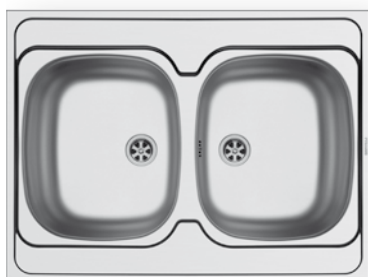

Volitelné Doplnky

525004801
 Dřevěná krájecí deska

Volitelný instalační materiál

521099801
 Výtoková hlavice
 Ø60 s bočním přepadem

521055801
 Sifon
 pro dřezu 1B

INTERNATIONAL (80X60) 2B

Obvod dřezu: 800 x 600mm
 Rozměr dřezové nádoby: 340 x 400 x 150mm / 340 x 400 x 150mm
 Min. Šířka skříňky: 80cm
 Boční přepad