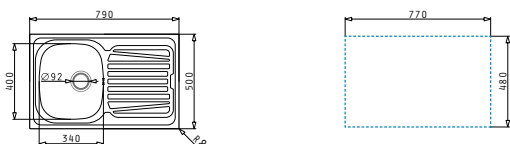

521097201
 Výtoková
 hlavice Ø92

521055201
 Síton pro
 dřezu 1 1/2B

Nerezové Dřezy

SPARTA (79X50) 1B 1D

Obvod dřezu: 790 x 500mm
 Rozměr dřezové nádoby: 340 x 400 x 150mm
 Min. Šířka skříňky: 45cm
 Boční přepad