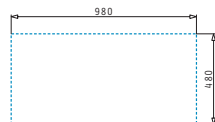

Alea

ALEA (100X50) 1 1/2B 1D

Obvod dřezu: 1000 x 500mm
Rozměr dřezové nádoby: 330 x 400 x 190mm / 170 x 290 x 130mm
Min. šířka skříňky: 60cm
Boční přepad

Povrchová úprava	Kód produktu	Pozice dřezové nádoby	Výtoková hlavice	Cena*
HLADKÝ - POLISHED	107155001	Reversibilní Bez otvoru	Ø92mm	5.499 Kč 196 €