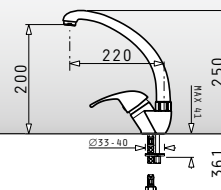

Sereno essential

Páková směšovací baterie s keramickými diskami

Barva	Kód produktu	Cena*
CHROM	090906438	799 Kč 29 €

Barva	Kód produktu	Cena*
CHROM	095181038	1.999 Kč 71 €

Barva	Kód produktu	Cena*
CHROM	096701038	1.299 Kč 46 €