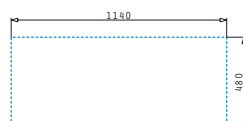

Alea

ALEA (100X50) 1 1/2B 1D

Obvod dřezu: 1000 x 500mm
Rozměr dřezové nádoby: 330 x 400 x 190mm / 170 x 290 x 130mm
Min. šířka skříňky: 60cm
Boční přepad

Povrchová úprava	Kód produktu	Pozice dřezové nádoby	Výtoková hlavice	Cena*
HLADKÝ - POLISHED	107155001	Reversibilní Bez otvoru	Ø92mm	5.499 Kč 196 €

Instalační materiál v ceně výrobku

521097301
Výtoková hlavice Ø92 s bočním přepadem

521097201
Výtoková hlavice Ø92

521055201
Sifon pro dřezu 1 1/2B

ALEA (116X50) 2B 1D

Obvod dřezu: 1160 x 500mm
Rozměr dřezové nádoby: 330 x 400 x 190mm / 330 x 400 x 190mm
Min. šířka skříňky: 80cm
Boční přepad