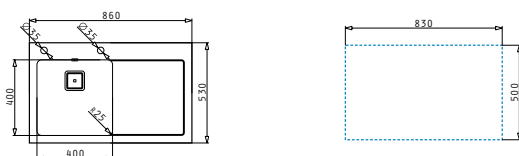

3 strany s ohybem dolů: Tři ze čtyř hran mají ohyb směrem dolů a čtvrtá, která je zadní hranou dřezu, je zakřivená nahoru, aby vytvořila rám přiléhající ke stěně.

4 strany s ohybem dolů: Nasazený dřez je tvarován tak, že všechny čtyři obvodové hrany mají ohyb směrem dolů.

Montáž v rovině

Okraj dřezu se nachází přesně v rovině s pracovní deskou.

Těsnění dodávané s dřezem

Dřezy PYRAMIS z nerezové oceli určené pro horní montáž se dodávají již opatřené těsněním z polyuretanu nalepené po spodním obvodu dřezu. Instalace takového dřezu je proto mnohem snadnější a příjemnější, těsnění, které je již připevněno, ušetří čas v porovnání s jinými metodami upevnění nebo utěsnění. Prohlédněte si tento model v katalogu, najdete ho pod logem EASYFIX™.

EASYFIX™

Série Crystalon

Crystalon

CRYSTALON (86X53) 1B 1D ČERNÝ LH

Obvod dřezu: 860 x 530mm
 Rozměr dřezové nádoby: 400 x 400 x 200mm
 Min. Šířka skříňky: 50cm
 Boční přepad

Povrchová úprava	Kód produktu	Otvory pro vodovodní baterii	Výtoková hlavice	Cena*
DŘEZ NEREZ & ČERNÉ TVRZENÉ SKLO	109504330	2 otvory	Hranatá	24.999 Kč 893 €