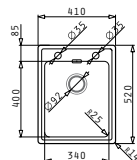

521097201
 Výtoková hlavice Ø92

521055201
 Sifon pro dřezu 1 1/2B

Série Pella

PELLA (41X52) 1B

Obvod dřezu: 410 x 520mm
 Rozměr dřezové nádoby: 340 x 400 x 200mm
 Min. Šířka skříňky: 40cm
 Boční přepad

Montáž do roviny