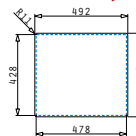

Montáž do roviny

Povrchová úprava	Kód produktu	Typy montáže	Výtoková hlavice	Cena*
KARTÁČOVANÝ	101027801	Spodní montáž	Ø92mm	9.199 Kč 329 €
KARTÁČOVANÝ	101028401	Montáž do roviny	Ø92mm	9.999 Kč 357 €

Balení: 1 Kus / Kartónová krabice