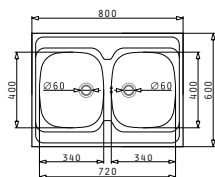

Volitelné Doplnky

525004801
 Dřevěná krájecí deska

Volitelný instalační materiál

521099801
 Výtoková hlavice
 Ø60 s bočním přepadem

521055801
 Sifon
 pro dřezu 1B

INTERNATIONAL (80X60) 2B

Obvod dřezu: 800 x 600mm
 Rozměr dřezové nádoby: 340 x 400 x 150mm / 340 x 400 x 150mm
 Min. Šířka skříňky: 80cm
 Boční přepad