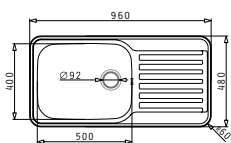

SPACE PLUS 1B 1D

Obvod dřezu: 960 x 480mm
 Rozměr dřezové nádoby: 500 x 400 x 210mm
 Min. Šířka skříňky: 60cm
 Boční přepad

Povrchová úprava	Kód produktu	Pozice dřezové nádoby	Výtoková hlavice	Cena*
HLADKÝ - POLISHED	108716701	Reversibilní Bez otvoru	Ø92mm	4.999 Kč 179 €