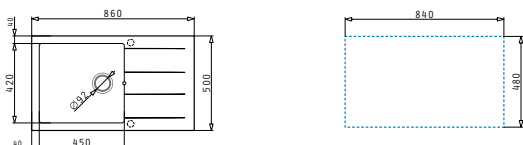

Šablona pro výřez otvoru do pracovní desky je přiložena v balení

Barva	Kód produktu	Výtoková hlavice	Cena*
SNOW	070070611	Ø92mm	7.499 Kč 268 €
CARBON	070070711	Ø92mm	7.499 Kč 268 €
BEIGE	070070811	Ø92mm	7.499 Kč 268 €
MOCHA	070070911	Ø92mm	7.499 Kč 268 €
CHOCOLATE	070071011	Ø92mm	7.499 Kč 268 €
IRON GREY	070071111	Ø92mm	7.499 Kč 268 €

Balení: 1 Kus / Kartónová krabice

Horní montáž

Volitelné doplňky

525006401
Dřevěná krájecí deska

043000901
Nerezová odkapávací miska

Instalační materiál v ceně výrobku

521058301
Sifon pro dřezu 1B - Pro úsporu místa