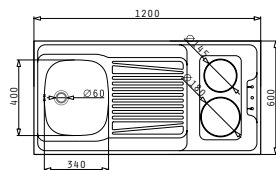

Obvod pantry: 1200 x 600 x 55mm
 Rozměr dřezové nádoby: 340 x 400 x 150mm
 Min. šířka skříňky: 45cm
 Boční přepad

Povrchová úprava	Kód produktu	Pozice dřezové nádoby	Výtoková hlavice	Cena*
HLADKÝ - SATIN	140114101	Reversibilní Bez otvoru	Ø60mm	6.499 Kč 232 €