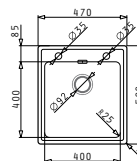

PELLA (47X52) 1B

Obvod dřezu: 470 x 520mm
 Rozměr dřezové nádoby: 400 x 400 x 200mm
 Min. Šířka skříňky: 45cm
 Boční přepad

Montáž do roviny

Horní montáž

Povrchová úprava	Kód produktu	Otvory pro vodovodní baterii	Výtoková hlavice	Cena*
HLADKÝ - POLISHED	108911001	2 otvory	Ø92mm	9.499 Kč 339 €