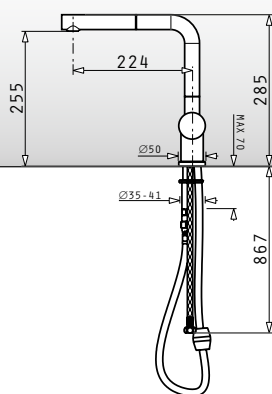

Aladia elegant

Páková směšovací baterie s keramickými diskami a výsuvnou sprchou