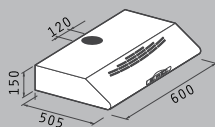

Barva: Bílá

Rozměr: 60cm

Výkon: 312m³/h (dle normy EN 61591)

Hlučnost: 63-73dB (dle normy EN 60704-3)

Motor: 140W

Osvětlení: Halogen

Ovládání: Posuvné přepínače

065099801
Karbonové filtry
(požadovány): 1

Cena
269 Kč
10 €