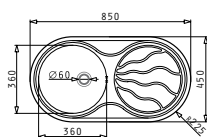

Balení: Kartónový Přebal

Horní montáž

EASYFIX™

Instalační materiál v ceně výrobku

521097301
 Výtoková hlavice
 Ø92 s bočním přepadem

521055801
 Sifon
 pro dřezy 1B

SR TWIG 1B 1D

Obvod dřezu: 850 x 450mm
 Rozměr dřezové nádoby: Ø360 x 150mm
 Min. Šířka skříňky: 45cm
 Boční přepad