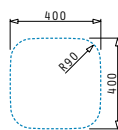

Obvod dřezu: 423 x 423mm
 Rozměr dřezové nádoby: 400 x 400 x 200mm
 Min. Šířka skříňky: 45cm
 Boční přepad

Šablona pro výřez otvoru do pracovní desky je přiložena v balení

Povrchová úprava	Kód produktu	Výtoková hlavice	Cena*
HLADKÝ - POLISHED	100009329	Ø92mm	3.399 Kč 121 €