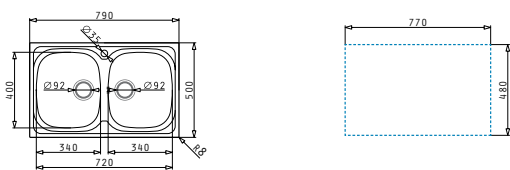

525004801
Dřevěná krájecí deska

Instalační materiál v ceně výrobku

521097301
Výtoková hlavice
Ø92 s bočním přepadem

521055801
Sifon
pro dřezy 1B

SPARTA (79X50) 2B

Obvod dřezu: 790 x 500mm
 Rozměr dřezové nádoby: 340 x 400 x 150mm / 340 x 400 x 150mm
 Min. Šířka skříňky: 80cm
 Boční přepad