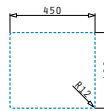

Šablona pro výřez otvoru do pracovní desky je přiložena v balení