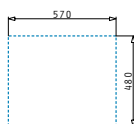

Pyragranite Alazia

PYRAGRANITE ALAZIA (59X50) 1B 1D

Obvod dřezu: 590 x 500mm
Rozměr dřezové nádoby: 340 x 420 x 195mm
Min. Šířka skříňky: 45cm
Boční přepad

Šablona pro výřez otvoru do pracovní desky je přiložena v balení

Barva	Kód produktu	Výtoková hlavice	Cena*
SNOW	079809011	Ø92mm	6.099 Kč 218 €
CARBON	079809111	Ø92mm	6.099 Kč 218 €
BEIGE	079809211	Ø92mm	6.099 Kč 218 €
MOCHA	079809311	Ø92mm	6.099 Kč 218 €
CHOCOLATE	070036711	Ø92mm	6.099 Kč 218 €
IRON GREY	070036811	Ø92mm	6.099 Kč 218 €

Balení: 1 Kus / Kartónová krabice

Horní montáž

Volitelné doplňky

525006601
Dřevěná krájecí deska

043000901
Nerezová odkapávací miska

Instalační materiál v ceně výrobku

521001101
Výtoková hlavice Ø92 s bočním přepadem

521058301
Sifon pro dřezu 1B - Pro úsporu místa

PYRAGRANITE ALAZIA (79X50) 1B 1D

Obvod dřezu: 790 x 500mm
Rozměr dřezové nádoby: 340 x 420 x 205mm
Min. Šířka skříňky: 45cm
Boční přepad

Šablona pro výřez otvoru do pracovní desky je přiložena v balení

Barva	Kód produktu	Výtoková hlavice	Cena*
SNOW	079810511	Ø92mm	6.399 Kč 229 €
CARBON	079810611	Ø92mm	6.399 Kč 229 €
BEIGE	079810711	Ø92mm	6.399 Kč 229 €
MOCHA	079810811	Ø92mm	6.399 Kč 229 €
CHOCOLATE	070036911	Ø92mm	6.399 Kč 229 €
IRON GREY	070037011	Ø92mm	6.399 Kč 229 €

Balení: 1 Kus / Kartónová krabice

Horní montáž

Volitelné doplňky

525006601
Dřevěná krájecí deska

043000901
Nerezová odkapávací miska

Instalační materiál v ceně výrobku

521001101
Výtoková hlavice Ø92 s bočním přepadem

521058301
Sifon pro dřezu 1B - Pro úsporu místa