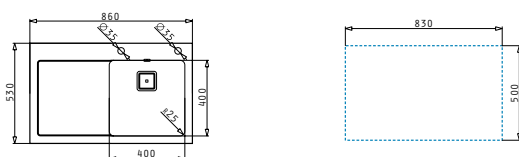

EASYFIX™

Série Crystalon

Crystalon

CRYSTALON (86X53) 1B 1D ČERNÝ LH

Obvod dřezu: 860 x 530mm
 Rozměr dřezové nádoby: 400 x 400 x 200mm
 Min. Šířka skříňky: 50cm
 Boční přepad

Povrchová úprava	Kód produktu	Otvory pro vodovodní baterii	Výtoková hlavice	Cena*
DŘEZ NEREZ & ČERNÉ TVRZENÉ SKLO	109504330	2 otvory	Hranatá	24.999 Kč 893 €

521055801
 Sifon pro dřezy 1B

CRYSTALON (86X53) 1B 1D ČERNÝ RH

Obvod dřezu: 860 x 530mm
 Rozměr dřezové nádoby: 400 x 400 x 200mm
 Min. Šířka skříňky: 50cm
 Boční přepad

Povrchová úprava	Kód produktu	Otvory pro vodovodní baterii	Výtoková hlavice	Cena*
DŘEZ NEREZ & ČERNÉ TVRZENÉ SKLO	109504230	2 otvory	Hranatá	24.999 Kč 893 €