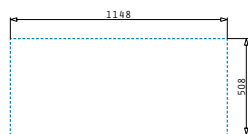

Horní montáž

Povrchová úprava	Kód produktu	Otvory pro vodovodní baterii	Výtoková hlavice	Cena*
KARTÁČOVANÝ	108911701	2 otvory	Hranatá	17.999 Kč 643 €

Balení: 1 Kus / Kartónová krabice