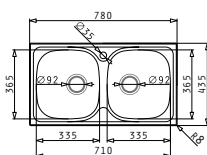

Obvod dřezu: 780 x 435mm
Rozměr dřezové nádoby: 335 x 365 x 150mm / 335 x 365 x 150mm
Min. Šířka skříňky: 80cm
Boční přepad