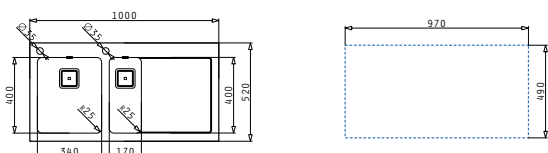

Horní montáž

Povrchová úprava	Kód produktu	Otvory pro vodovodní baterii	Výtoková hlavice	Cena*
DŘEZ NEREZ & ČERNÉ TVRZENÉ SKLO	109504730	2 otvory	Hranatá	28.999 Kč 1.036 €

Balení: 1 Kus / Kartónová krabice