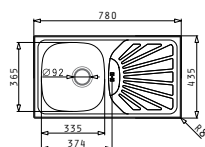

Horní montáž

EASYFIX™

Instalační materiál v ceně výrobku

521097301
 Výtoková hlavice
 Ø92 s bočním přepadem

521099801
 Výtoková hlavice
 Ø60 s bočním přepadem

521055801
 Sifon
 pro dřezu 1B

ET78 MARGARITA

Obvod dřezu: 780 x 435mm
 Rozměr dřezové nádoby: 335 x 365 x 150mm
 Min. Šířka skříňky: 45cm
 Horní přepad