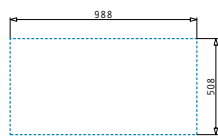

Horní montáž

Povrchová úprava	Kód produktu	Otvory pro vodovodní baterii	Výtoková hlavice	Cena*
KARTÁČOVANÝ	108911501	2 otvory	Hranatá	15.999 Kč 571 €

Balení: 1 Kus / Kartónová krabice