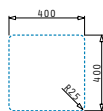

521055801
Sířon pro dřezu 1B

Nerezové Dřezy

LUME (40X40) 1B

Obvod dřezu: 440 x 440mm
 Rozměr dřezové nádoby: 400 x 400 x 200mm
 Min. Šířka skříňky: 45cm
 Boční přepad

Spodní montáž

Šablona pro výřez otvoru do pracovní desky je přiložena v balení