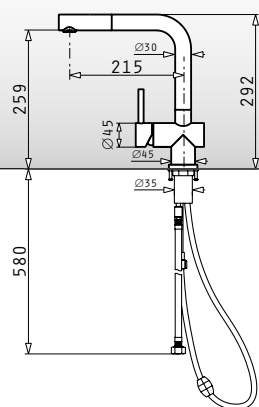

Capriccio premium

Celonerezová páková směšovací baterie s keramickými diskami a výsuvnou sprchou

Barva	Kód produktu	Cena*
NEREZ	090906538	7.499 Kč 268 €