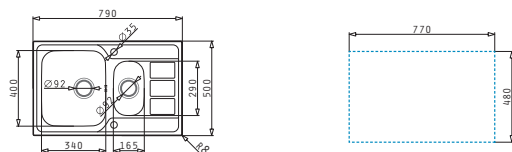

ATHENA EXTRA (79X50) 1 1/2B 1D

Obvod dřezu: 790 x 500mm
 Rozměr dřezové nádoby: 340 x 400 x 190mm / 165 x 290 x 120mm
 Min. šířka skříňky: 60cm
 Boční přepad

Povrchová úprava	Kód produktu	Pozice dřezové nádoby	Výtoková hlavice	Cena*
HLADKÝ - POLISHED	107163901	Reversibilní 1+1 otvor	Ø92mm	4.649 Kč 166 €