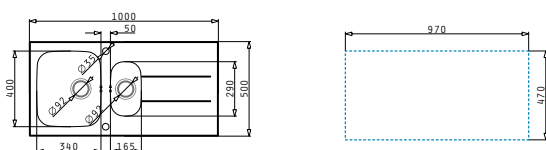

Obvod dřezu: 1000 x 500mm
 Rozměr dřezové nádoby: 340 x 400 x 180mm / 165 x 290 x 120mm
 Min. Šířka skříňky: 60cm
 Boční přepad

Povrchová úprava	Kód produktu	Pozice dřezové nádoby	Výtoková hlavice	Cena*
DŘEZ NEREZ & ČERNÉ TVRZENÉ SKLO	109501430	Reversibilní 1+1 otvor	Ø92mm	14.499 Kč 518 €