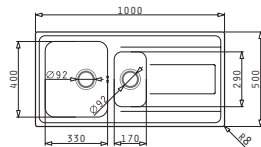

Alea

ALEA (100X50) 1 1/2B 1D

Obvod dřezu: 1000 x 500mm
Rozměr dřezové nádoby: 330 x 400 x 190mm / 170 x 290 x 130mm
Min. šířka skříňky: 60cm
Boční přepad

Povrchová úprava	Kód produktu	Pozice dřezové nádoby	Výtoková hlavice	Cena*
HLADKÝ - POLISHED	107155001	Reversibilní Bez otvoru	Ø92mm	5.499 Kč 196 €