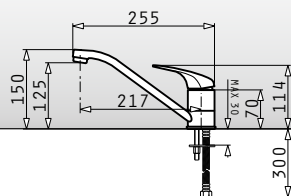

Accel Micro essential

Páková směšovací baterie s keramickými diskami