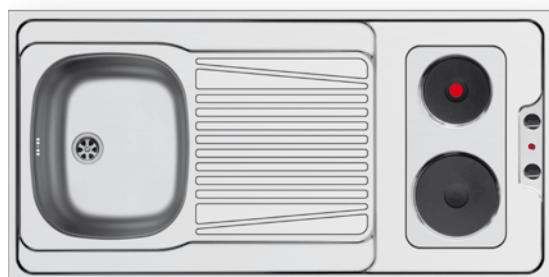

4 Strany zahnuté dolů
 Nástavná montáž

Volitelné Doplnky

525004801
 Dřevěná krájecí deska

Volitelný instalační materiál

521099801
 Výtoková hlavice
 Ø60 s bočním přepadem

521055801
 Sifon
 pro dřezy 1B

PANTRY 1B 1D (120X60X5,5cm) - 2 EL. PLOTÝNKY