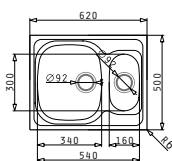

SPARTA (62X50) 1 1/2B

Obvod dřezu: 620 x 500mm
 Rozměr dřezové nádoby: 340 x 400 x 150mm / 160 x 300 x 90mm
 Min. Šířka skříňky: 60cm
 Boční přepad

Povrchová úprava	Kód produktu	Pozice dřezové nádoby	Výtoková hlavice	Cena*
HLADKÝ - SATIN	100125301	Reversibilní Bez otvoru	Ø92mm	3.299 Kč 118 €