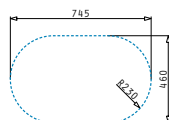

Série SR

SR

SR MINI

Obvod dřezu: 765 x 480mm
 Rozměr dřezové nádoby: Ø385 x 150mm
 Min. Šířka skříňky: 45cm
 Boční přepad

Povrchová úprava	Kód produktu	Pozice dřezové nádoby	Výtoková hlavice	Cena*
HLADKÝ - SATIN	100166801	Reversibilní Bez otvoru	Ø92mm	2.499 Kč 89 €