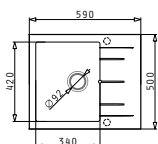

Pyragranite Alazia

PYRAGRANITE ALAZIA (59X50) 1B 1D

Obvod dřezu: 590 x 500mm
Rozměr dřezové nádoby: 340 x 420 x 195mm
Min. Šířka skříňky: 45cm
Boční přepad

Šablona pro výřez otvoru do pracovní desky je přiložena v balení

Barva	Kód produktu	Výtoková hlavice	Cena*
SNOW	079809011	Ø92mm	6.099 Kč 218 €
CARBON	079809111	Ø92mm	6.099 Kč 218 €
BEIGE	079809211	Ø92mm	6.099 Kč 218 €
MOCHA	079809311	Ø92mm	6.099 Kč 218 €
CHOCOLATE	070036711	Ø92mm	6.099 Kč 218 €
IRON GREY	070036811	Ø92mm	6.099 Kč 218 €

Balení: 1 Kus / Kartónová krabice

Horní montáž

Volitelné doplňky

525006601
Dřevěná krájecí deska

043000901
Nerezová odkapávací miska

Instalační materiál v ceně výrobku

521001101
Výtoková hlavice Ø92 s bočním přepadem

521058301
Sifon pro dřezu 1B - Pro úsporu místa

PYRAGRANITE ALAZIA (79X50) 1B 1D

Obvod dřezu: 790 x 500mm
Rozměr dřezové nádoby: 340 x 420 x 205mm
Min. Šířka skříňky: 45cm
Boční přepad

Šablona pro výřez otvoru do pracovní desky je přiložena v balení

Barva	Kód produktu	Výtoková hlavice	Cena*
SNOW	079810511	Ø92mm	6.399 Kč 229 €
CARBON	079810611	Ø92mm	6.399 Kč 229 €
BEIGE	079810711	Ø92mm	6.399 Kč 229 €
MOCHA	079810811	Ø92mm	6.399 Kč 229 €
CHOCOLATE	070036911	Ø92mm	6.399 Kč 229 €
IRON GREY	070037011	Ø92mm	6.399 Kč 229 €

Balení: 1 Kus / Kartónová krabice

Horní montáž

Volitelné doplňky

525006601
Dřevěná krájecí deska

043000901
Nerezová odkapávací miska

Instalační materiál v ceně výrobku

521001101
Výtoková hlavice Ø92 s bočním přepadem

521058301
Sifon pro dřezu 1B - Pro úsporu místa