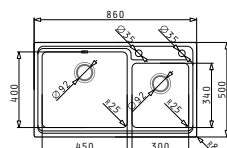

Povrchová úprava	Kód produktu	Otvory pro vodovodní baterii	Výtoková hlavice	Cena*
HLADKÝ - POLISHED	107149230	2 otvory	Ø92mm	14.999 Kč 536 €

Balení: 1 Kus / Kartónová krabice

Horní montáž

EASYFIX™

Volitelné doplňky