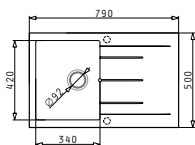

Šablona pro výřez otvoru do pracovní desky je přiložena v balení

Barva	Kód produktu	Výtoková hlavice	Cena*
SNOW	079810511	Ø92mm	6.399 Kč 229 €
CARBON	079810611	Ø92mm	6.399 Kč 229 €
BEIGE	079810711	Ø92mm	6.399 Kč 229 €
MOCHA	079810811	Ø92mm	6.399 Kč 229 €
CHOCOLATE	070036911	Ø92mm	6.399 Kč 229 €
IRON GREY	070037011	Ø92mm	6.399 Kč 229 €

Balení: 1 Kus / Kartónová krabice

Horní montáž

Volitelné doplňky