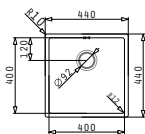

Obvod dřezu: 440 x 440mm
Rozměr dřezové nádoby: 400 x 400 x 200mm
Min. Šířka skříňky: 45cm
Boční přepad

Spodní montáž