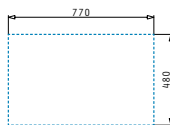

521058301
Sifon pro dřezu 1B - Pro úsporu místa

PYRAGRANITE ALAZIA (79X50) 1B 1D

Obvod dřezu: 790 x 500mm
 Rozměr dřezové nádoby: 340 x 420 x 205mm
 Min. Šířka skříňky: 45cm
 Boční přepad

Šablona pro výřez otvoru do pracovní desky je přiložena v balení