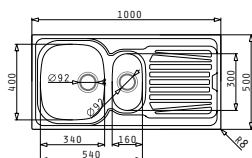

525002801
Koš
Nerezový

Instalační materiál v ceně výrobku

521097301
Výtoková hlavice
Ø92 s bočním přepadem

521097201
Výtoková
hlavice Ø92

521055101
Sifon pro
dřezy 2B

Sparta

SPARTA (100X50) 1 1/2B 1D

Obvod dřezu: 1000 x 500mm
 Rozměr dřezové nádoby: 340 x 400 x 150mm / 160 x 300 x 90mm
 Min. Šířka skříňky: 60cm
 Boční přepad