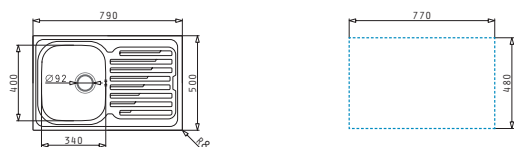

521097201
Výtoková hlavice Ø92

521055101
Síťon pro dřezu 2B

*Uvedené ceny jsou včetně DPH • Uvedené ceny sú vrátane DPH

Série Amaltia

Amaltia

AMALTIA (79X50) 1B 1D

Obvod dřezu: 790 x 500mm
 Rozměr dřezové nádoby: 340 x 400 x 190mm
 Min. šířka skříňky: 45cm
 Boční přepad