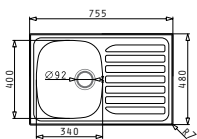

CRETA 1B 1D FLAT

Obvod dřezu: 755 x 480mm
 Rozměr dřezové nádoby: 340 x 400 x 150mm
 Min. Šířka skříňky: 45cm
 Boční přepad

Povrchová úprava	Kód produktu	Pozice dřezové nádoby	Výtoková hlavice	Cena*
HLADKÝ - SATIN	100120101	Reversibilní Bez otvoru	Ø92mm	1.699 Kč 61 €