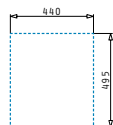

Instalační materiál v ceně výrobku

521102401
 Otočná výtoková hlavice Ø92 s bočním přepadem

521055801
 Sifon pro dřezu 1B

Série Istros

ISTROS (40X40) 1B

Obvod dřezu: 450 x 505mm
 Rozměr dřezové nádoby: 400 x 400 x 200mm
 Min. Šířka skříňky: 45cm
 Boční přepad