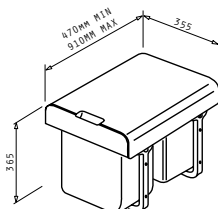

VESTAVNÝ ODPADKOVÝ KOŠ 2x16L SORTER

2 Sekce
Rozměry: 355 x 473 x 365mm

Kód produktu	Cena*
038001601	3.099 Kč 111 €

Nosná konstrukce: Šedá

Nádoba: Zelený a modrý plast

Objem: 2x16L

Příslušenství: Víko (částečně zaklapávací)

Vysouvání otevřením dvířek

Šířka skříňky: 45cm