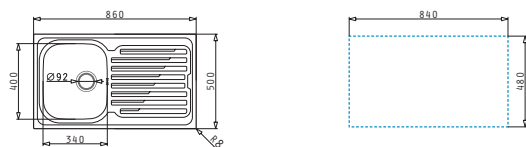

Obvod dřezu: 860 x 500mm
 Rozměr dřezové nádoby: 340 x 400 x 190mm
 Min. šířka skříňky: 45cm
 Boční přepad

Povrchová úprava	Kód produktu	Pozice dřezové nádoby	Výtoková hlavice	Cena*
HLADKÝ - POLISHED	107118001	Reversibilní Bez otvoru	Ø92mm	3.799 Kč 136 €