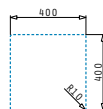

Obvod dřezu: 440 x 440mm
Rozměr dřezové nádoby: 400 x 400 x 200mm
Min. Šířka skříňky: 45cm
Boční přepad