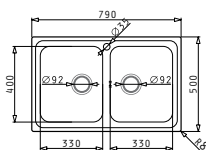

Alea

ALEA (79X50) 1B 1D

Obvod dřezu: 790 x 500mm
Rozměr dřezové nádoby: 330 x 400 x 190mm
Min. Šířka skříňky: 45cm
Boční přepad

Povrchová úprava	Kód produktu	Pozice dřezové nádoby	Výtoková hlavice	Cena*
HLADKÝ - POLISHED	107154501	Reversibilní Bez otvoru	Ø92mm	3.999 Kč 143 €

Balení: Kartónový Přebal

Horní montáž

EASYFIX™

Volitelné doplňky

043001401
Skleněná krájecí deska

525006501
Dřevěná krájecí deska

521006301
Ø92 krytka odpadu nerez

Instalační materiál v ceně výrobku

521097301
Výtoková hlavice Ø92 s bočním přepadem

521055801
Sifon pro dřezy 1B

ALEA (79X50) 2B

Obvod dřezu: 790 x 500mm
Rozměr dřezové nádoby: 330 x 400 x 190mm / 330 x 400 x 190mm
Min. Šířka skříňky: 80cm
Boční přepad

Povrchová úprava	Kód produktu	Otvory pro vodovodní baterii	Výtoková hlavice	Cena*
HLADKÝ - POLISHED	107157601	1 otvor	Ø92mm	5.299 Kč 189 €

Balení: Kartónový Přebal

Horní montáž

EASYFIX™

Volitelné doplňky

043001401
Skleněná krájecí deska

525006501
Dřevěná krájecí deska

525006401
Koš Nerezový

521006301
Ø92 krytka odpadu nerez

Instalační materiál v ceně výrobku

521097301
Výtoková hlavice Ø92 s bočním přepadem

521097201
Výtoková hlavice Ø92

521055101
Sifon pro dřezy 2B