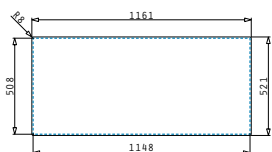

Olynthos

OLYNTHOS (116X52) 2B 1D LH

Obvod dřezu: 1160 x 520mm
Rozměr dřezové nádoby: 340 x 400 x 200mm / 340 x 400 x 200mm
Min. Šířka skříňky: 80cm
Boční přepad

Povrchová úprava	Kód produktu	Otvory pro vodovodní baterii	Výtoková hlavice	Cena*
KARTÁČOVANÝ	108911801	2 otvory	Hranatá	17.999 Kč 643 €

Balení: 1 Kus / Kartónová krabice

Volitelné doplňky

043001501
Skleněná krájecí deska

043001201
Nerezová odkapávací miska

525007201
Rolovací rošt nerez mat

Instalační materiál v ceně výrobku

521205401
Otočná výtoková hlavice hranatá s bočním přepadem

521205901
Výtoková hlavice hranatá

521055101
Sifon pro dřezu 2B

OLYNTHOS (116X52) 2B 1D RH

Obvod dřezu: 1160 x 520mm
Rozměr dřezové nádoby: 340 x 400 x 200mm / 340 x 400 x 200mm
Min. Šířka skříňky: 80cm
Boční přepad

Povrchová úprava	Kód produktu	Otvory pro vodovodní baterii	Výtoková hlavice	Cena*
KARTÁČOVANÝ	108911701	2 otvory	Hranatá	17.999 Kč 643 €

Balení: 1 Kus / Kartónová krabice

Volitelné doplňky

043001501
Skleněná krájecí deska

043001201
Nerezová odkapávací miska

525007201
Rolovací rošt nerez mat

Instalační materiál v ceně výrobku

521205401
Otočná výtoková hlavice hranatá s bočním přepadem

521205901
Výtoková hlavice hranatá

521055101
Sifon pro dřezu 2B